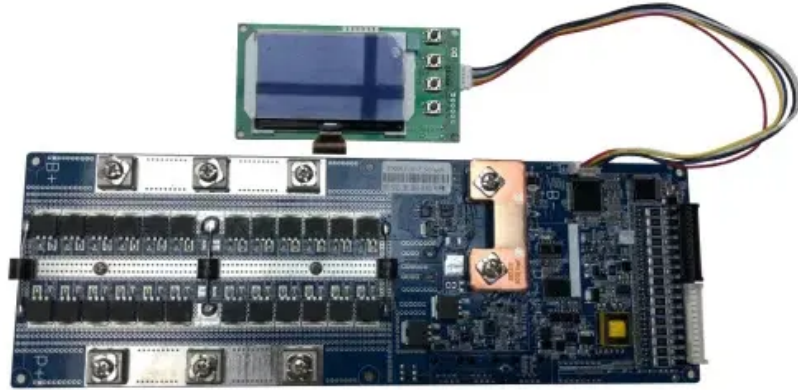

حاويات ديل كارمن

قاطع دائرة 220 فولت للبيع في ديربان

قاطع دائرة 220 فولت للبيع في ديربان

قاطع الدائرة SF6 220-35 كيلو فولت قواطع SF6 ذات الجهد ...

الصين قاطع الدائرة SF6 220-35 كيلو فولت، ابحاث عن منتجات قواطع SF6 ذات الجهد العالي عالية الجودة أو قاطع الدائرة الكهربائية إيبيري SF6 موردين أو مصنعين على - شركة ايبيري للكهرباء المحدودة. نتطلع إلى تعاونكم.

مصادر شركات تصنيع قاطع 220 فولت وقاطع 220 فولت في ...

البحث عن شركات تصنيع قاطع 220 فولت موردين قاطع 220 فولت ومنتجات قاطع 220 فولت بأفضل الأسعار في رحلة الكهربائي AC DC 110V 220V 48V Alibaba.com الملف اللولبي قاطع دائرة افتتاح وإغلاق لفائف الكسارة رحلة لفائف ل VCB آلية 44.87 د.إ. - 56.09 د.إ. ...

Jan 13, 2000 · قطعة 1 مجهز دائرة قاطع أحدث اكتشفوا · 30 كيلو أمبير 4.5 وحدة واحدة، وحدة واحدة، 220 فولت، وحدة واحدة، 30 مليون أمبير C6/10/20/25/32 في شي إن، وتسوقوا قاطع دائرة المحدث أسبوعياً واحصلوا على إلهام الإطلاقات مع أكثر صيحات الموضة روعة. ...

قاطع دائرة كهربائية إيرث ليكيج 30 مللي أمبير ...

قاطع دائرة كهربائية إيرث ليكيج 30 مللي أمبير، جهد 220 فولت، ويحمي الدائرة من التيارات الزائدة التي تصل إلى 63 أمبير، مصمم للعمل على خطوط التيار الكهربائي الرئيسية N+L: المنزل وتحسين أدوات Amazon.eg: