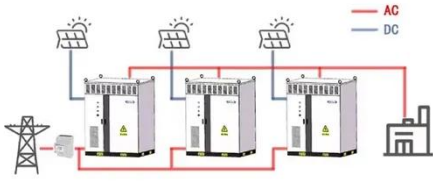

WORKING PRINCIPLE