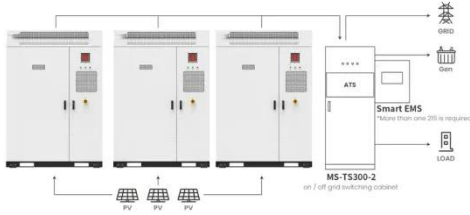

Application scenarios of energy storage battery products

قاطع دائرة كهربائية صغير مزدوج الطاقة 220 فولت 63

...

قاطع دائرة كهربائية صغير مزدوج الطاقة 220 فولت 63 امبير 2P :
المكتبية للمباني خاص بشكل كمبيوترات مناسبة: Amazon.ae
التي تتطلب مكافحة الحرائق تشغيل بدون ضوضاء، موفر للطاقة،
سهل التركيب، تشغيل بسيط وأداء موثوق. مع واجهة إمداد ...