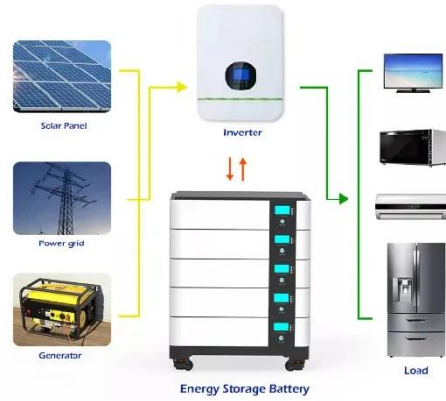

تصنيع قاطع التيار الكهربائي بقدره 220/380 فولت تيار مستمر Singi 2p 3p 4p 1p الدائرة قواطع Dz47-63، تفاصيل عن ابحاث، الحماية من الحمل الزائد، سعر قاطع الدائرة، قاطع دائرة الهواء، الحماية الدائرة، MCB، قاطع دائرة التيار ...