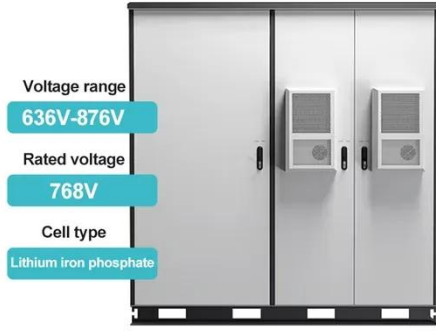

مصنعو وموردو قواطع الدوائر الكهربائية ...

Sep 2, 2025 · من MCCB بـ مصبوب علبه دائرة قاطع CNC سلسلة YCM8 باستخدام الحاسب الآلي قامت شركة Electric تلبي التي المصبوبة الدائرة قواطع من مجموعة بتطوير YCM8 تصنيفات التيار المختلفة ومتطلبات التطبيق مثل سلسلة YCM8 التي تتميز بما يلي: 1. نطاق تيار ...