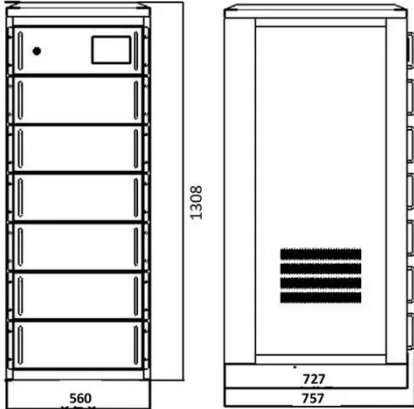

مصادر شركات تصنيع 220v Breaker Circuit ... Breaker Circuit,

البحث عن شركات تصنيع 220v Breaker Circuit موردين Circuit Breaker 220v ومنتجات 220v Breaker Circuit بأفضل الأسعار في Alibaba.com. تويًا 110V 220V الدين السكك