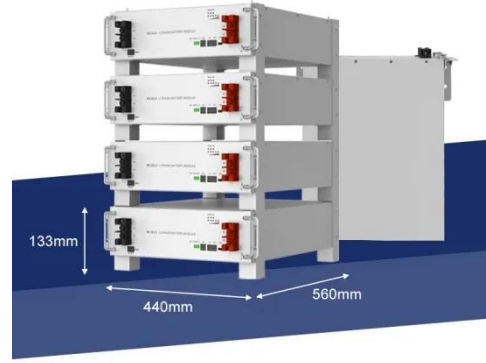

اعثر على أفضل قاطع الدائرة 16 أمبير، يوفر دائماً مجموعة كبيرة من قطع غيار محرك الجينات . سعر المصنع . جودة جيدة ودائم . تسليم سريع!