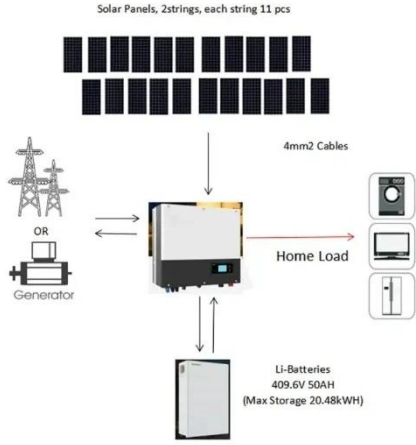

قاطع MCCB المغناطيسي الصيني ...

مورد صيني لقواطع دوائر مغناطيسية حرارية MCCB 125a

Jul 30, 2025 · للمغناطيس به موثوق مورد عن تبحث هل الحراري الصيني؟ مكب 125أ مجموعة W9 هي الخيار الأمثل. شركتنا رائدة في توفير المنتجات الكهربائية عالية الجودة، وقاطع MCCB 125A الخاص بنا ليس بـ استثناء. استثناء ليس بـ الخاص بنا لتوفير حماية ...

مصنع صيني لمحولات التيار المتردد المغناطيسية ...

Jul 30, 2025 · MCCB Wlm8 630h 4300 دائرة قاطع
wlm8 630 4300 4p 630a 630a صناعي دائرة قاطع
3300-WLM8-250H MCCB دائرة قاطع
3P 250 حراري ومغناطيسي حراري دائرة قاطع أمبير ...

اتصل بنا

لطلبات الكتالوج، الأسعار، أو الشراكات، يرجى زيارة:
<https://www.logopediavirgendelcarmen.es>