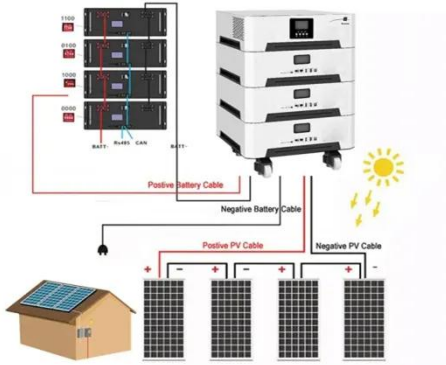

مُصنَع صيني لمقاطع مغناطيسي ٨٠٠ أمبير

Jul 30, 2025 · MCCB WLM8-250H-3300 3P دائرة قاطع
250 أمبير قاطع دائرة حراري ومغناطيسي بمفتاح تحرير
مغناطيسي حراري قاطع دائرة مصبوب يعمل بالطاقة الشمسية
لكهروضوئية MCCB 800VAC 3P 800-3300-WLM7HU ...

مُصنَع صيني لمقاطع مغناطيسي بقوة 400 أمبير ...

Jul 30, 2025 · MCCB دائرة قاطع
WLM8EY-400H-3300، 400 أمبير، 3 أقطاب، شاشة LCD.
قاطع دائرة MCCB كهربائي قاطع دائرة MCCB
WLM8-250H-3300 3P 250 حراري دائرة قاطع أمبير
ومغناطيسي بمفتاح تحرير مغناطيسي حراري