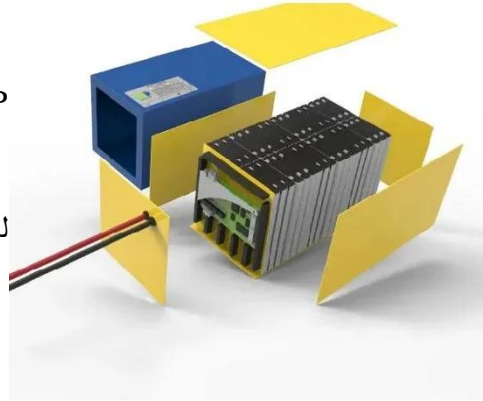

حاويات ديل كارمن

قاطع حراري صيني في عمان

قاطع حراري صيني في عمان

الصين مصنع قواطع الحرارة، المصانع

بدقة مشاريعك لإمكانات العنان أطلق · Apr 29, 2025
وموثوقية قاطع الحرارة الصيني، وهو دليل على التزام شركة
والابتكار بالجودة. Zhejiang Dron Technology Co., Ltd.

مُصنَع صيني لمقاطع مغناطيسي ٨٠٠ أمبير

Jul 30, 2025 · MCCB WLM8-250H-3300 3P دائرة قاطع
250 أمبير قاطع دائرة حراري ومغناطيسي بمفتاح تحرير
مغناطيسي حراري قاطع دائرة مصبوب يعمل بالطاقة الشمسية
لكهروضوئية MCCB 800VAC 3P 800-3300-WLM7HU ...

مُصنَع صيني لمقاطع مغناطيسي بقوة 400 أمبير ...

Jul 30, 2025 · MCCB دائرة قاطع
WLM8EY-400H-3300، 400 أمبير، 3 أقطاب، شاشة LCD.
قاطع دائرة MCCB كهربائي قاطع دائرة MCCB
WLM8-250H-3300 3P 250 حراري دائرة قاطع أمبير
ومغناطيسي بمفتاح تحرير مغناطيسي حراري