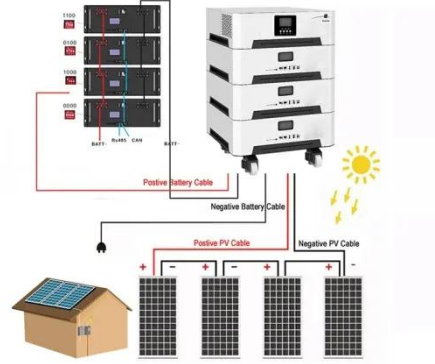

قاطع الدائرة الكهربائية المصنوع في المصنع بسعر ...

قاطع الدائرة الكهربائية المصنوع في المصنع بسعر منخفض مع حماية التيار المتبقي، بحث عن تفاصيل حول قاطع الدائرة، قاطع، الدائرة قاطع، MCCB، المصغرة الدائرة قاطع، RCCB، دائرة التيار المتبقي، قاطع دائرة الحالة المصوغة، MCB Air ...

مُصنِّع ومورد صيني لقواطع البلازما بجهد خرج ...

Jun 19, 2025 · قاطع باستخدام القطع لدقة العنان أطلق
البلازما المتطور من شركة Keygree Co Group Ltd. صُممت
هذه الأداة عالية الكفاءة خصيصاً للمحترفين والهواة على حد سواء،
حيث توفر خرج جهد استثنائي، مما يضمن قطعاً نظيفاً ودقيقاً عبر
مجموعة ...

- LiFePO₄
- Wide temp: -20°C to 55°C
- Easy to expand
- Floor mount&wall mount
- Intelligent BMS
- Cycle Life:≥6000
- Warranty :10 years

قاطع الدائرة المصغر الكهربائي من إير سينجي جهد ...

قاطع الدائرة المصغر الكهربائي من إير سينجي جهد منخفض 10ka
بسعر المصنعة، بحث عن تفاصيل حول قاطع الدائرة المصغر، سعر
قاطع الدائرة، قاطع الدائرة، قاطع الدائرة الحالي، قاطع الدائرة
الكهربائية ...