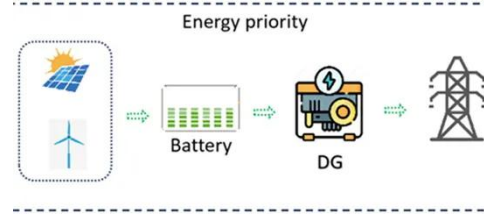

مفتاح العزل/قاطع الدائرة الفراغية الصيني ...

مفتاح قاطع الحمل SF6 المثبت على عمود هو مفتاح قاطع حمل
الكبريت فلوريد سداسي غاز يستخدم عمود على مثبت SF6
الكهربائي القوس لإطفاء ووسيلة عازل كوسيط (SF6).

موردو قاطع الدائرة الكهربائية الثابت 400 أمبير و ...

للجودة الأولية نعطي، W9 مجموعة في · Jul 30, 2025
والابتكار في منتجاتنا، مما يضمن أن قاطع الدائرة الكهربائية
الثابت من النوع الصيني 800v 400a يلبي المتطلبات المحددة
لعملائنا.