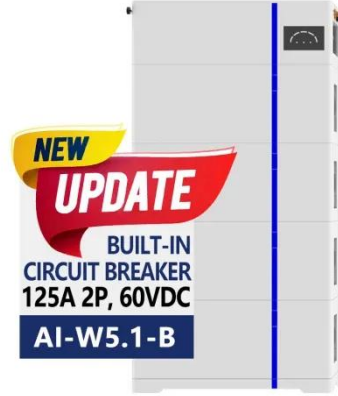

Electric مناسب ...

ESS

قاطع الدائرة الصيني، قاطع الجهد العالي المتوسط ...

شركة هي المحدودة للكهرباء غوريت شركة · May 23, 2025 رائدة في تصنيع المنتجات الكهربائية عالية الجودة، متخصصة في قواطع الدوائر الكهربائية عالية ومتوسطة الجهد. صُم قاطع الدائرة المفرغة (VCB) الصيني بتقنية متطورة لتوفير حماية موثوقة ...

مصنع قواطع الدائرة الفراغية في الصين، الشركات ...

عالي الداخلي الفراغية الدائرة قاطع يتميز · Feb 28, 2025 الجهد ذو التيار المتغير ZN63 (VS1) بتردد 50 هرتز وجهد مقنن 12 كيلو فولت. وهو مناسب للتحكم في المعدات الحرجة وحمايتها في المؤسسات الصناعية والتعدينية ومحطات الطاقة ومحطات التوزيع ...