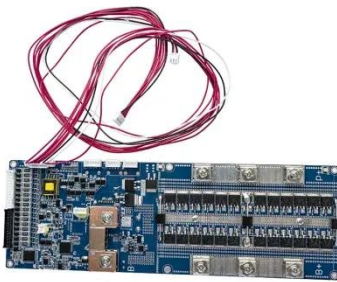

حاويات ديل كارمن

قاطع الدائرة الأكثر مبيعاً في شركة محطات الطاقة الفرعية

قاطع الدائرة الأكثر مبيعاً في شركة محطات الطاقة الفرعية

مصنعو وموردو محطات الطاقة الفرعية الخارجية ...

وموفرة سهلة شراء خدمة بتقديم ملتزمون نحن · Sep 3, 2025
للوقت والمال للمستهلك لمحطات الطاقة الخارجية الجاهزة،
إلكتريك بي آر سي سي بي إم سي بي، Mccb 160a, 180a
وجودتها المتميزة شركتنا بفضل فاي واي عصابة مفتاح Mccb،
التميزة، وكونها شركة ...

مصنعو وموردو قاطع الدائرة الكهربائية (MCB) في ...

Smart و MCB الكهربائية الدائرة قاطع مصنعي · Jun 26, 2025
،الصين من والموردين، Wifi MCB و Wifi MCB و WiFi MCB
وأجهزة المعالجة الدقيقة، ومعدات حقن القوالب المتقدمة، وخط
تجميع المعدات، والمختبرات وتطوير البرمجيات هي السمات
المميزة لدينا.

مصنعو وموردو محطات الطاقة الفرعية في الصين ا CNC ...

الذكي الدائرة قاطع: 2025 مايو في جديد · Jun 27, 2025
الدائرة قواطع CNC Electric شركة قدمت YCB9LZF-80AP
المصغرة IoT 80AP-YCB9LZF، المصممة لإدارة الطاقة
المتقدمة في شبكات توزيع المحطات ذات الجهد المنخفض عبر
المناطق الصناعية ...