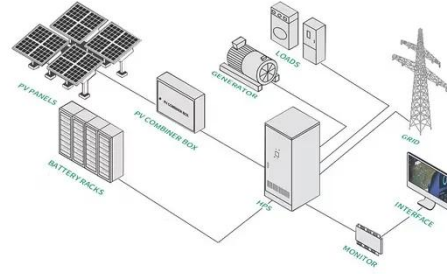

مشاكل الصيانة والإصلاح لآلية تشغيل قاطع ...

الدائرة قاطع تشغيل آلية على الحفاظ أجل من . Jun 28, 2025
والإدارة الصيانة تعزيز يجب ،جيدة عمل حالة في sf6

الصين Sf6 قواطع دوائر الموردين والمصنعين

الشركات أكثر من واحدة بأنها DAYA عرفت . Aug 13, 2025
المصنعة لقواطع دوائر Sf6 احترافاً وموردي قواطع دوائر Sf6 في
الصين. يمكن شراء منتجاتنا بسعر المصنع. مرحبا بكم في وضع
النظام.