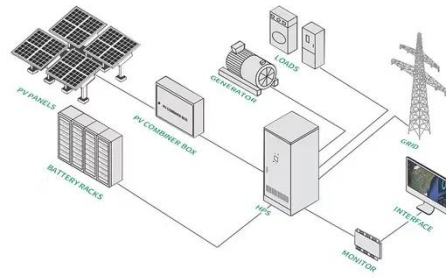

قاطع الدائرة SF6 من البورسلين الخارجي LW25

مخصص ...

Oct 22, 2025 · في متخصص صيني ومصنع مورد شيديان شيآن .
تصنيع قواطع دوائر SF6 من البورسلين الخارجي LW25. حسب
الطلب. توفر قواطع دوائر SF6 من البورسلين الخارجي LW25
حسب الطلب بالجملة وبأسعار منخفضة. للاستفسار، تواصل معنا
الآن.