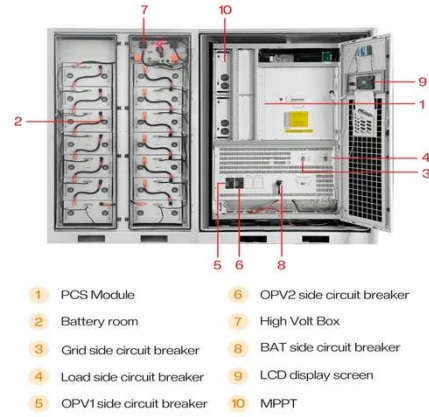

قاطع الدائرة SF6 220-35 كيلو فولت، قواطع SF6 ذات الجهد ...

الصين قاطع الدائرة SF6 220-35 كيلو فولت، ابحاث عن منتجات قواطع SF6 ذات الجهد العالي عالية الجودة أو قاطع الدائرة الكهربائية إيبيري SF6 موردين أو مصنعين على - شركة إيبيري للكهرباء المحدودة. نتطلع إلى تعاونكم.

الصين Sf6 قواطع دوائر الموردين والمصنعين

الشركات أكثر من واحدة بأنها DAYA عرفت . Aug 13, 2025
المصنعة لقواطع دوائر Sf6 احترافاً وموردي قواطع دوائر Sf6 في الصين. يمكن شراء منتجاتنا بسعر المصنع. مرحبا بكم في وضع النظام.