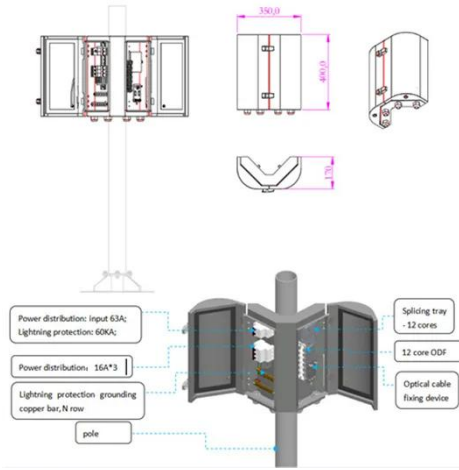

مصنع قواطع دوائر SF6

Jun 13, 2025 · المورد، المصنع، SF6 الدائرة قواطع مصنعي ·
من الصين، نمت شركتنا بسرعة في الحجم والسمعة بسبب تفانيها
المطلق في التصنيع عالي الجودة والقيمة العالية للمنتجات وخدمة
العملاء الممتازة.

مورد قاطع الدائرة الفراغية في الصين

الشركة المصنعة لقواطع الدائرة الفراغية الاحترافية Degatech هي
شركة رائدة في تصنيع قواطع الدائرة الفراغية في الصين، وهي
متخصصة في معدات النقل والتوزيع حتى 35 كيلو فولت.