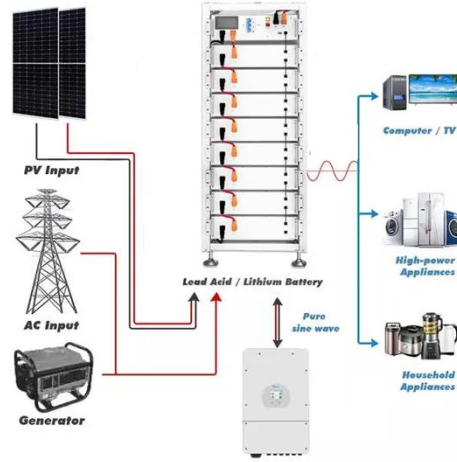

قاطع الدائرة الكهربائية أحادي القطب 32 أمبير ...

Nov 18, 2025 · 2 الاقطاب ثنائية الكهربائية الدائرة قاطع
وحدات RX3 C32 N+1P من علامة لوجرون Disjoncteur
Bipolaire RX3 1P+N C32 4500A 2 MOD LEGRAND
ج.د.ج 1.500 419678

قاطع الدائرة C32

البحث عن شركات تصنيع C32 Breaker Circuit موردين
Circuit Breaker C32 ومنتجات Circuit Breaker C32
بأفضل الأسعار في com.comAlibaba.Alibaba يقدم منتجات
12280410 قاطع الدائرة c32. وفر لك مجموعة كبيرة ومتنوعة من
خيارات قاطع ...