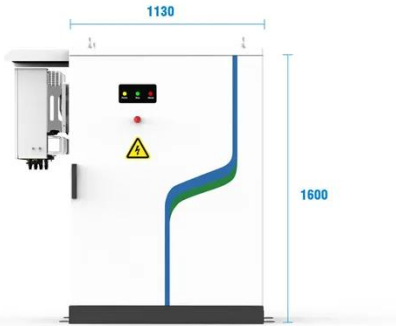

الحماية مع الصغير السلامة قاطع، Tnb11-32g 40A

من ...

التسرب من الحماية مع الصغير السلامة قاطع، Tnb11-32g 40A
في سوق جنوب شرق آسيا، ابحاث عن تفاصيل حول
قاطع، التسرب من الحماية مفتاح، ELCB، الكونجرس RCB
الدائرة، قاطع الدائرة المصغرة، المفتاح، Nt50، قاطع ...