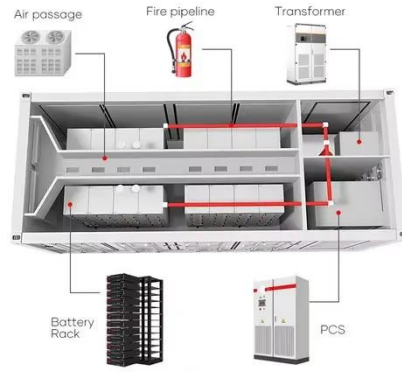

الشركة المصنعة والموردة لـ Rccb في الصين

ونظراً لتوفر أنواع مختلفة من قاطع الدائرة الكهربائية المركب الكهربائية الدائرة قاطع لاختيار خبير استشارة من تأكد، (RCCB)، المركب (Simpower ENERGROWTH) المناسب. قاطع الدائرة الكهربائية RCCB حسب احتياجاتك.