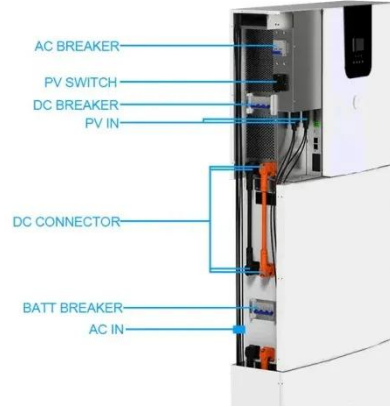

Sep 2, 2025 · سلسلة YCM7RE من الإلكترونيات الدائرة قاطع مناسب للتيار المتردد 50 هرتز، والجهد المقدر 690 فولت، والتيار التشغيلي المقدر 800 أمبير لشبكة الطاقة ذات الجهد المنخفض.