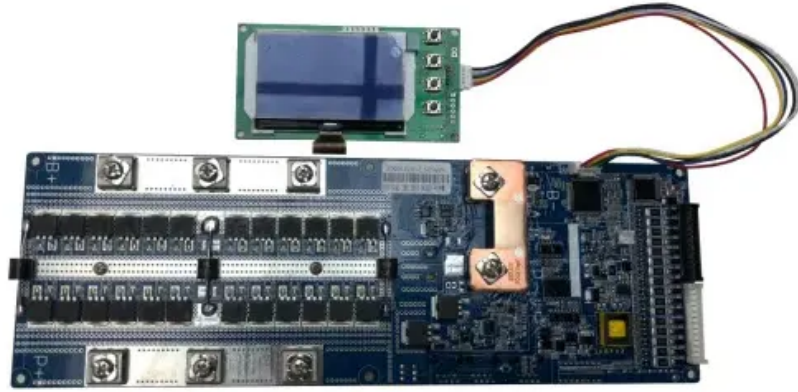

حاويات ديل كارمن

قاطع التبديل الصيني في مالطا

قاطع التبديل الصيني في مالطا

قاطع دائرة صغير شنايدر DCC6A-C65H

وصف المنتج يُعدّ قاطع الدائرة المصغر Schneider C65H-DCC6A التيار لتطبيقات أخصيصاً مصمماً الأداء عالي المستمر منخفض الجهد، يوفر حماية موثوقة ضد الأحمال الزائدة والدوائر القصيرة مع ضمان التبديل اليدوي الآمن لعزل الدائرة. علاوة ...

مفتاح قاطع الدائرة المعزول بالغاز الصديق ...

مفتاح قاطع الدائرة المعزول بالغاز الصديق للبيئة - معدات ومعدات التبديل الكهربائية من JARVIS

ESS

9 اهم اماكن سياحية في مالطا

مكان اول مع ونبدأ مالطا لاغون بلو : اولا · Mar 11, 2024 معنا يا اصدقاء وهي البحيرة الزرقاء او كما تعرف باسمها الشهير بلولاغون، والتي تعتبر من أجمل واهم اماكن السياحة في مالطا. تخطف انظار كل زوارها ...