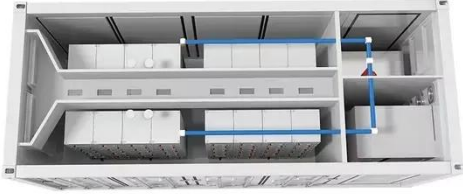

العالي مطلوباً.

الصين قاطع الدائرة تلامس مقاومة مقاومة مصنع ...

التلامس لمقاومة المصنعة الشركات أكثر من واحدة هي UHV بين قاطع الدائرة المهنية والموردين في الصين. لا تتردد في اختبار مقاومة Contact Contact Contact عالي الجودة بالجملة بسعر تنافسي من مصنعنا.

قاطع السكك الحديدية القياسي CE بسعر المُصنِّع ...

قاطع السكك الحديدية القياسي CE بسعر المُصنِّع في الصين، قضيب سكك الحديد من الفولاذ على شكل حرف H، سعر سكك الحديد الرافعة للبيع، يمكنك الحصول على مزيد من التفاصيل حول قاطع السكك الحديدية القياسي CE بسعر المُصنِّع في ...

مفتاح قاطع الدائرة الذكي سلسلة 2P R3

Aug 6, 2025 · سلسلة من الذكي الدائرة قاطع مفتاح R3.R3 تطويره تم للمبنى كهربائي طرفي توزيع جهاز هو، Smart Switch، لنظام إدارة الطاقة والطاقة الذكي للسلامة. المنتج عبارة عن قاطع دائرة ذكي لـ IoT، والذي يعتمد التكنولوجيا الإلكترونية للتحكم في