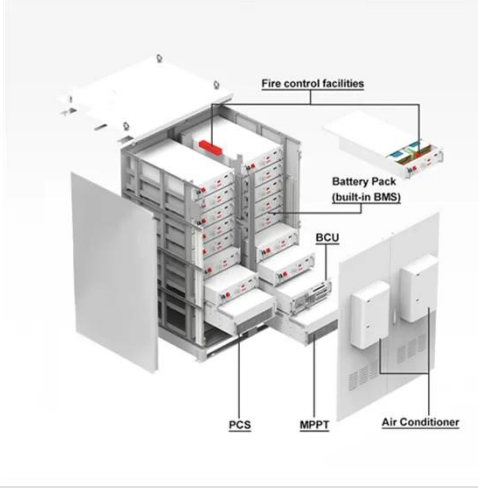

الصين مخصصة ERM1E علبة بلاستيكية قاطع الدائرة ...

Feb 5, 2025 · Huadian تصنيع في متخصصة شركة هي وتوريد قواطع دوائر علبة بلاستيكية ERM1E في الصين، وهي متخصصة في توفير قواطع دوائر علبة بلاستيكية ERM1E مخصصة بسعر الجملة. للحصول على عرض أسعار، اتصل بنا الآن.