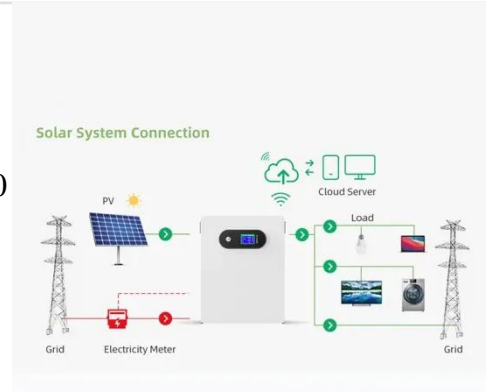

مصباح شارع يعمل بالطاقة الشمسية عالي الجودة ...

100 بقوة الشمسية بالطاقة يعمل شارع مصباح · Nov 16, 2024
وأطلق بترقية الإضاءة الخارجية لديك باستخدام مصباح الشارع الشمسي بقوة 100 واط من شركة Classic Golden Ningbo Lighting Co., Ltd. هذا للطاقة والموفر القوي الشارع مصباح يعد الحل ...