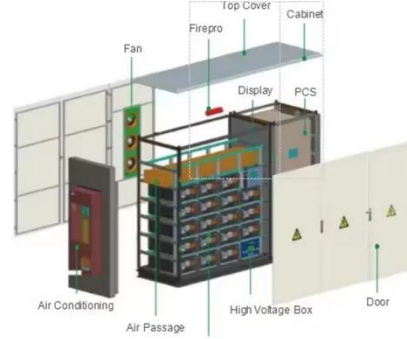

إدارة محطة قاعدة الاتصالات Slovak

تشير محطة قاعدة الاتصالات إلى برج هوائي لاسلكي منخفض الطاقة يتصل بالهواتف المحمولة الخاصة بالمستخدم. تتضمن المحطة الأساسية أجهزة مختلفة للاتصالات اللاسلكية، ومعدات تزويد الطاقة المستخدمة، ومختلف المعدات المساعدة ...

هل يمكن استخدام عاكس الطاقة في محطة الاتصالات

...

استخدامها في الخوض قبل القوة محولات فهم · Jul 2, 2025
في محطات الاتصالات السلكية واللاسلكية، من الضروري أن نفهم ماهية انتقالات القوة. العاكس الطاقة هو جهاز كهربائي يحول التيار

المباشر (DC) إلى تيار بالتناوب (AC). يعد هذا التحويل أمراً ...

محطات القاعدة الخلوية Stations Base Cellular

محطات القاعدة الخلوية Stations Base Cellular ما هي محطات القاعدة الخلوية؟ ميزات محطات القاعدة الخلوية Base Cellular
1- الخلوية الأساسية المحطة مكونات Stations: