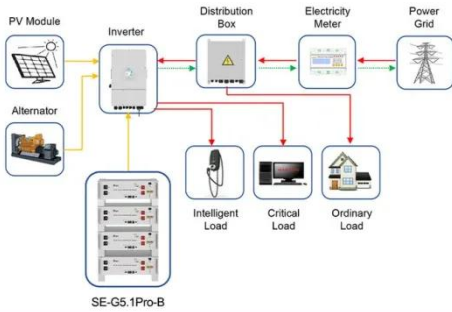

Application scenarios of energy storage battery products

عاكس منزلي هجين قابل للتحويل خارج الشبكة/متصل ...

عاكس هجين متصل بالشبكة الكهروضوئية HF/خارج الشبكة تصنيف السلطة 5 ~ 12 كيلو واط الجهد 48V عرض LED+LCD ضمان سنوات 5 تردد الإخراج 50 هرتز / 60 هرتز درجة حرارة التشغيل -10°C-50°C درجة الحرارة التخزين -15°C-60°C طريقة ...

عاكس شمسي متصل بالشبكة

عاكس للأعمال والصناعة متصل بالشبكة GC-S5 (25-50) K، يصل التيار المتسلسل يصل إلى 16 أمبير تصميم MPPT 3/4، يدعم تصميم نظام متعدد الاتجاهات