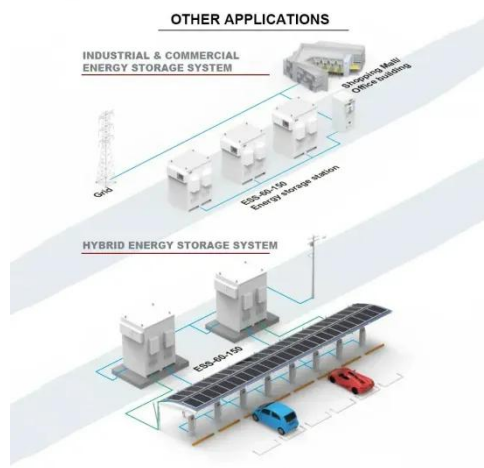

في السعودية - سوق،كوم الان ...