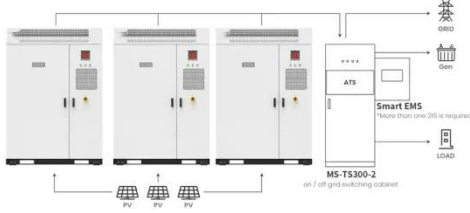

في السعودية - سوق،كوم الان ...