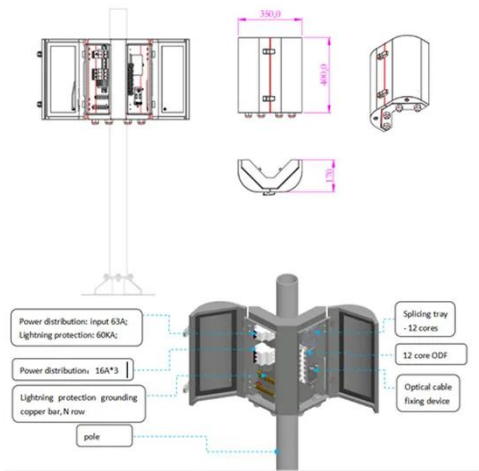

عاكس كهربائي بموجة جيبيية نقية 6000 واط

اشترى عاكس كهربائي بموجة جيبيية نقية 6000 واط - 8000 واط
مع شاشة ملونة ذكية + 2 مقبس عالمي، تيار مستمر
(12/24/48/60 فولت) الى تيار متردد (110/220 فولت) مناسب
للسفر والتخييم والكارافان، 8000 واط - 24 فولت اون لاين على
امازون السعودية بأفضل ...

عاكس كهربائي

5 days ago · إنجليزية الإنترنت أو العاكس أو الطاقة عاكس إن
دارة أو الطاقة إلكترونيات من جهاز أو أداة هو power inverter
تقوم بتغيير التيار المستمر (DC) إلى تيار متناوب (AC). [1]
يعتمد تردد التيار ...