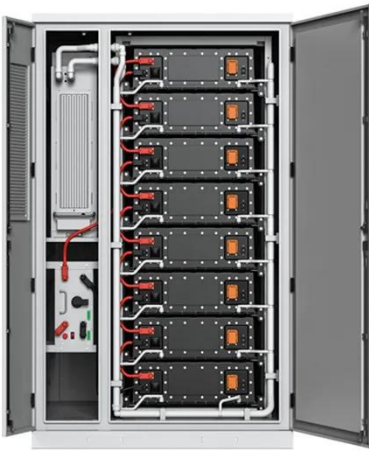

لوحة عاكس موجة جيبيية نقية 600 وات لوحة دوائر ...

لوحة عاكس 600 وات من Megmeet، لوحة دوائر كهربائية، عاكس طاقة شمسية بموجة جيبيية نقية 600 وات هو حل رائع لاستخدام الطاقة عن بعد منخفض الاستهلاك [تطبيق متعدد الأوضاع] قوة عالية 180 وات، يمكن شحن ثلاجة الكمبيوتر. باستخدام تقنية ...

مصباح هالوجين ثنائي اللون GU5.3 من أوسرام، ١٢

...

مصباح هالوجين ثنائي اللون GU5.3 من أوسرام، ١٢ فولت، ٣٥ واط، عاكس دائري، ٤٣٠ لومن، شعاع مركز للإضاءة المميزة، عمر طويل يصل إلى ٢٠٠٠ ساعة | HALO44865WFLPRC اشتر الآن، أفضل الأسعار في قطر، الدوحة

العاكس ثنائي الاتجاه

أخبار الاتجاه ثنائي العاكس يعد، عام بشكل ٠ Jan 8, 2025 ممتازاً لأي شخص يتطلع إلى تقليل استهلاك الطاقة وخفض التكاليف. اتصل بـ Energy New Injet اليوم لمعرفة المزيد عن المنتج وكيف يمكن أن يفيدك.