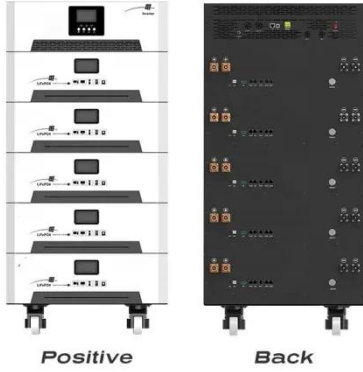

عاكس ثنائي الجهد ذو قلب دائري

دارات لوحة عاكس شاحن واط Megmeet 2400 مطبوعة عالمية ...

عالمية مطبوعة دارات لوحة عاكس شاحن واط Megmeet 2400 تيار مستمر والتيار المتناوب ثنائي الاتجاه لوحة محول التردد العاكس الشركة المصنعة الأصلية

ما هي الأدوار المختلفة للثنائيات في محولات ...

Nov 18, 2025 · نصف لعاكس البسيطة المعمارية الهندسة (1) الجسر ودور قلب الصمام الثنائي يستخدم عاكس نصف الجسر هيكل ثنائي الصمام الثنائي، وجانب التيار المستمر يشكل نقطتين محتملتين $\pm 2/Vdc$ من خلال تقسيم جهد ...

تعظيم الكفاءة: الدليل النهائي لتكنولوجيا ...

يمكن وصف تشغيل محولات ثنائي الفينيل متعدد الكلور في عدة خطوات رئيسية: مرحلة الإدخال: تدخل طاقة التيار المستمر من الألواح الشمسية إلى عاكس ثنائي الفينيل متعدد الكلور، حيث يتم تكيفها أولاً.