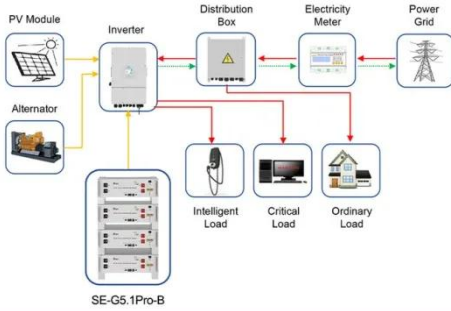

الشركة المصنعة المورد

Application scenarios of energy storage battery products

جهاز لحام IGBT-MIG ثنائي النبض وmig ذو قلب تدفق عالي ...

جهاز لحام IGBT-MIG ثنائي النبض وmig ذو قلب تدفق عالي الأداء رفيع، يمكنك الحصول على مزيد من التفاصيل حول جهاز لحام IGBT-MIG ثنائي النبض وmig ذو قلب تدفق عالي الأداء رفيع من موقع الجوال على com.Alibaba