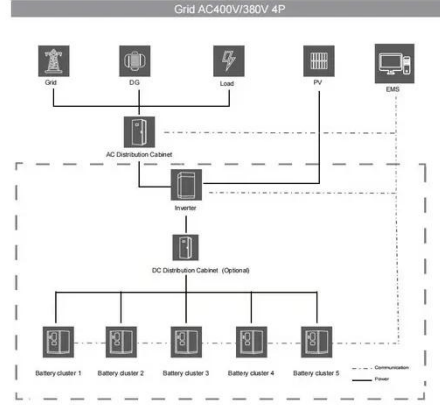

ما هي الأدوار المختلفة للثنائيات في محولات ...

Nov 18, 2025 · نصف لعاكس البسيطة المعمارية الهندسة (1) الجسر ودور قلب الصمام الثنائي يستخدم عاكس نصف الجسر هيكل ثنائي الصمام الثنائي، وجانب التيار المستمر يشكل نقطتين محتملتين $\pm 2/Vdc$ من خلال تقسيم جهد ...

تعظيم الكفاءة: الدليل النهائي لتكنولوجيا ...

يمكن وصف تشغيل محولات ثنائي الفينيل متعدد الكلور في عدة خطوات رئيسية: مرحلة الإدخال: تدخل طاقة التيار المستمر من الألواح الشمسية إلى عاكس ثنائي الفينيل متعدد الكلور، حيث يتم تكيفها أولاً.