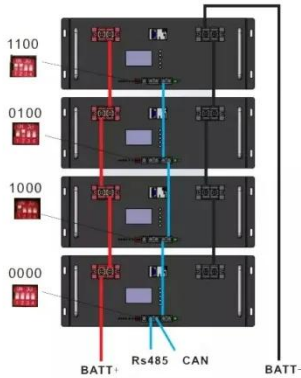

عاكس كهربائي بموجة جيبيه نقيه ... 6000/8000/10000/12000 واط

اشتر الآن عاكس كهربائي بموجة جيبيه نقيه
6000/8000/10000/12000 واط 12/24/48/60/72 فولت الى
110/220 فولت، محول جهد كهربائي للشاحنة والسيارة بشاشة
LCD، للمروحة عالمي مزدوج طاقة محول،
10000 واط-60 فولت الى 220 فولت