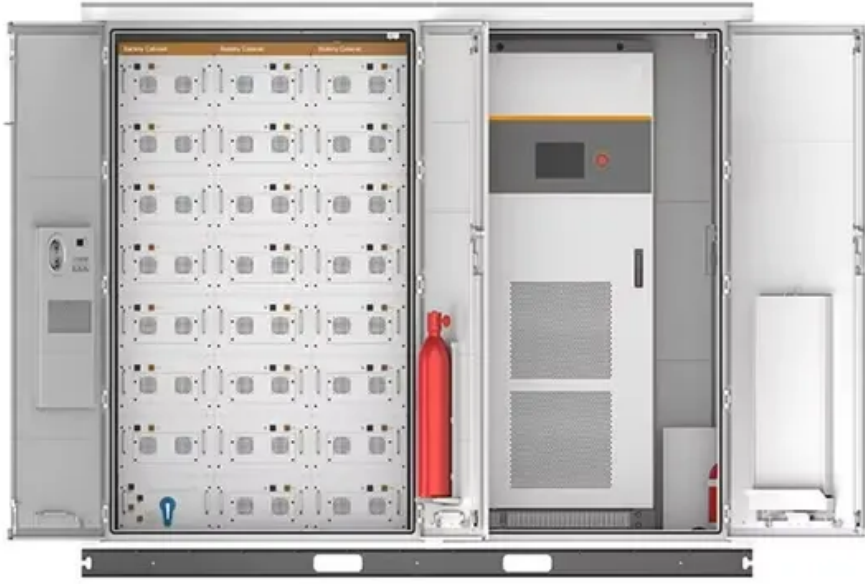

حاویات دیل کارمن

عاکس 60-72 فولت عالمی