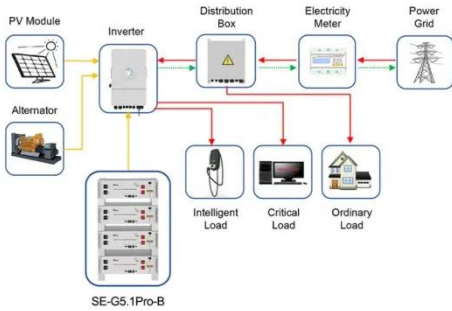

Application scenarios of energy storage battery products

عاكس جيب نقي 3500/4000/5000 واط، تيار مستمر 12/24/48/60 ...