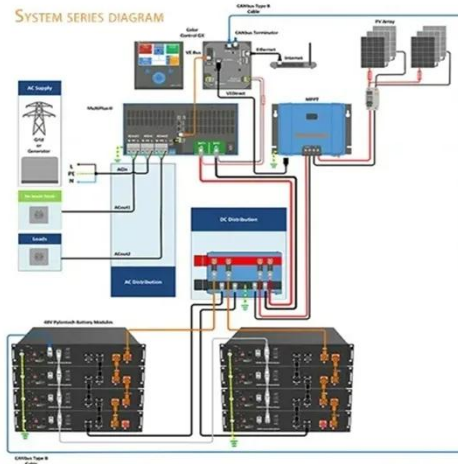

220 فولت تيار متردد.

SUPPORT REAL-TIME ONLINE  
MONITORING OF SYSTEM STATUS

عاكس جيبي نقي (3500/4000/5000 واط)، شاشة  
رقمية مزدوجة ...

عاكس جيبي نقي (3500/4000/5000 واط)، شاشة رقمية مزدوجة  
- مقبس عالمي مزدوج، تيار مستمر 12/24/48/60/72 فولت الى  
110/220 فولت محول تيار متردد، للسفر والتخييم والمنزل، 12  
فولت الى 110 فولت - 5000 واط