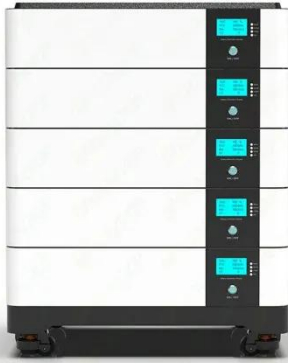

فولت الى 220 فولت - 5000 واط

عاكس جيبي نقي (3500/4000/5000 واط)، شاشة رقمية مزدوجة ...

عاكس جيبي نقي (3500/4000/5000 واط)، شاشة رقمية مزدوجة - مقبس عالمي مزدوج، تيار مستمر 12/24/48/60/72 فولت الى 110/220 فولت محول تيار متردد، للسفر والتخييم والمنزل، 48 فولت الى 220 فولت - 3500 واط

LIQUID COOLING ENERGY STORAGE SYSTEM

EMS real-time monitoring
No container design
flexible site layout

Cycle Life
≥ 8000

Nominal Energy
200kwh

IP Grade
IP55

عاكس جيبي نقي 3500/4000/5000 واط (شاشة رقمية مزدوجة ...)

عاكس جيبي نقي 3500/4000/5000 واط (شاشة رقمية مزدوجة - مقبس عالمي مزدوج)، تيار مستمر 12/24/48/60/72 فولت الى 110/220 فولت تيار متردد للسيارة والسفر والتخييم والمنزل 12 فولت الى 220 فولت - 5000 واط

عاكس كهربائي بموجة جيبيبة نقية (5000-12000 واط)، 12 ...

اشترى عاكس كهربائي بموجة جيبيبة نقية (5000-12000 واط)، 12 فولت 24 فولت 48 فولت 60 فولت 72 فولت تيار مستمر الى 110 فولت 220 فولت تيار متردد، مع شاشة LCD + 2 مقبس