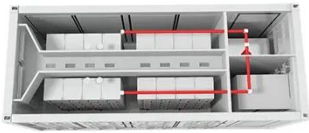

كيفية توصيل بطاريات 12 فولت على التوالي << Basengreen التوالي على 12 فولت بطاريات توصيل يعد مقدمة Energy ممارسة شائعة لزيادة خرج الجهد الإجمالي.

طريقة توصيل خط خزانة بطارية الليثيوم

توصيل البطاريات الكهربائية وإذا كنت تستخدم بطارية ليثيوم، فتأكد من إمكانية توصيلها بالتوازي من خلال قراءة تعليمات الشركة المصنعة. مثلًا عند توصيل ثلاث بطاريات على التوازي كل بطارية سعتها 100Ah وبجهد 12V، نحصل على جهد ...

رسم تخطيطي شامل لطرق توصيل خزانة البطارية

أداة إنشاء المخططات والرسوم البيانية | أداة Createely
لإنشاء المخططات والرسومات البيانية في دقائق مع خواص تصميم مخططات رائعة وأكثر من 1000 قالب جاهز للاستخدام ومُعد مسبقًا من 50 نوعًا مختلفًا.