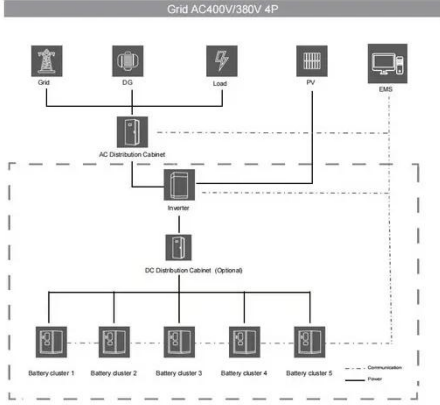

صندوق توزيع الطاقة ١٢ فولت

يمكنك، فولت ١٢ الطاقة توزيع صندوق مع . Jun 23, 2025
ضمان إدارة طاقة فعّالة لأنظمتك الكهربائية. سواء كنت شركة صغيرة أو شركة كبيرة، نقدم خصومات على الطلبات الكبيرة، مما يُسهّل عليك التخزين دون تكلفة باهظة.

منتجات مزود الطاقة ١٢ فولت الحاصلة على شهادة CE ...

سيتشوان شركة تضمن، ذلك إلى بالإضافة . Mar 16, 2025
إنجيت إلكترونيك المحدودة عملاء ودعمًا فنيًا متميزين لجميع منتجاتها، بما في ذلك مزود الطاقة هذا بجهد 12 فولت الحاصل على شهادة CE.

صندوق توزيع الطاقة 12U 12U 3 اتجاه 3 مراحل

Nov 14, 2025 . SX 12U 12U 3 ال المنتج على عامة نظرة
مراحل صندوق توزيع الطاقة يوفر إدارة قوية للطاقة للتطبيقات الصناعية وتطبيقات الأحداث. تتميز هذه الوحدة بواجهة Camlock بقوة 400 أمبير ومكونات السلامة من شنايدر، وتضمن توزيع طاقة