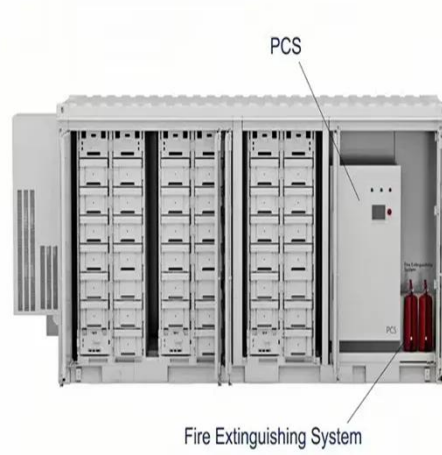

متى يكون الزجاج المزدوج مناسباً للمنازل: الخصائص الساحلية: حماية الهواء المالح تبرر الاستثمار المتميز المناخات المتطرفة: حرارة الصحراء، أو الرطوبة العالية، أو التعرض للطقس القاسي الملكية طويلة الأمد: أصحاب المنازل ...