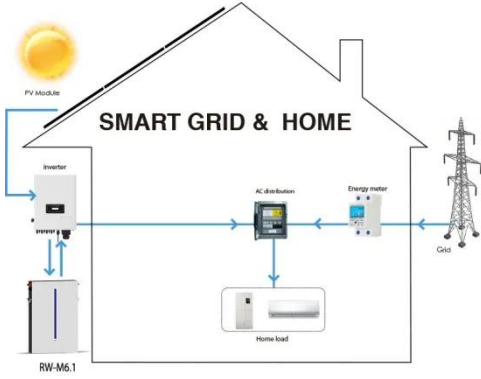

مصنعو خطوط قطع الزجاج ذات التحميل المزدوج OEM ...

لتكنولوجيا هواشيل شاندونغ شركة ،شركتنا · Mar 15, 2025
الأتمة المحدودة، هي شركة رائدة في تصنيع خطوط قطع الزجاج ذات التحميل المزدوج (OEM).

Outdoor Cabinet BESS
50 kWh/500 kWh Battery Storage System
Industrial and Commercial Energy Storage

الكهربائية التبديل معدات Switchgear هو ما Apr 24, 2025 · هي نظام يتكون من أجهزة تبديل وحماية متنوعة مصممة لتنظيم تدفق الكهرباء وحماية معدات الطاقة. تُستخدم عادةً في تطبيقات الجهد العالي والمنخفض. تتمثل الوظيفة الأساسية لمعدات التبديل ...