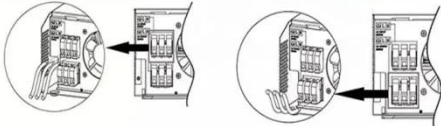

محطة شحن سريع تيار مستمر 220 فولت، مصنع ومورد

بقوة الكهربائية للسيارات سريع شحن محطة · Aug 28, 2025
240 كيلو وات و360 كيلو وات تيار مستمر، أكوام شحن من النوع المنفصل، مجموعة طاقة

محطة شحن تيار مستمر من النوع المنفصل