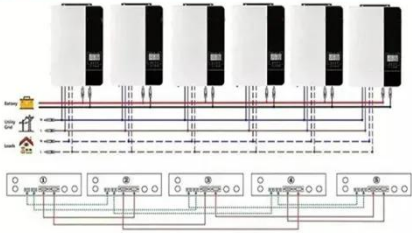

AC input wires

AC output wires