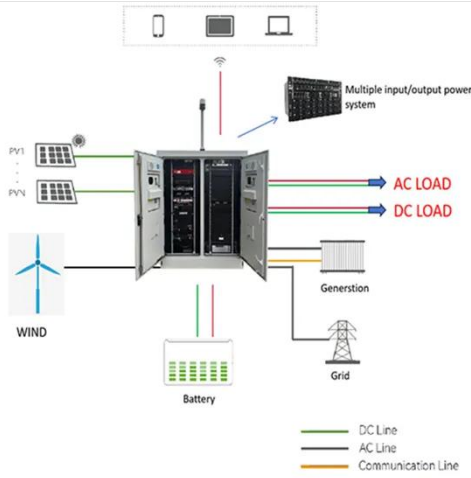

محول طاقة 200 واط من لوفنوف، محول شاحن سيارة تيار ...

اشترى محول طاقة 200 واط من لوفنوف، محول شاحن سيارة تيار مستمر 12-24 فولت الى 110-220 فولت تيار متردد مع 2 مقبس عالمي، QC4.0 + PD3.0 + 2.4x2 امبير USB شحن سريع، شاشة LCD سويتش ...