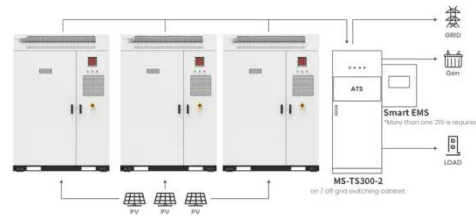

Application scenarios of energy storage battery products

تيار مستمر محطة شحن سريع التيار

2023-09-13 الصفحة السابقة: تيار مستمر محطة شحن سريع الجهد الصفحة التالية: mean charging fast dc does what: المنشورات ذات الصلة فحوصات الجودة في كل خطوة تضمن الحصول على أفضل الشواحن