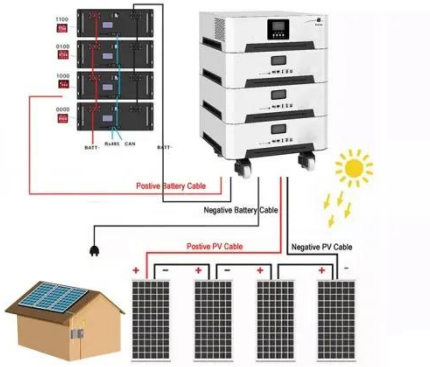

المواصفات الأساسية مواد السقف زجاج مقسى تطبيق فيلا, حديقة, الفناء, السكنية, ملعب جولف, سونروم, سقيفة المرآب, خزانة تخزين, مول, المدرسة, الملاعب الرياضية, الترفيه مرافق, مستشفى, سوبر ماركت, مستودع, مزرعة, بارك, ورشة عمل ...

Nominal Capacity
280Ah
Nominal Energy
50kW/100kWh
IP Grade
IP54