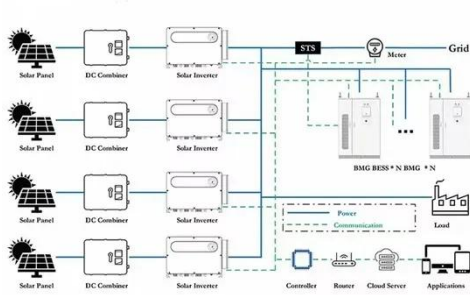

فيلا سقف زجاجي للحدائق, فيلا سقف زجاجي للحماية

...

سمات أخرى مكان المنشأ LIFETIME Warranty China مواد السقف زجاج مقسى صب السقف قوس المواد سبائك الألومنيوم + الزجاج + اكسسوارات اللون تخصيص اللون حجم تخصيص حجم الإطار المواد سبائك الألومنيوم المواد سقف تصميم مخصصة سقف وظيفة الصوت ...

عادي خفف من الحديد نمط سقف سخان مياه زجاج

شمسي ...

عادي خفف من الحديد نمط سقف سخان مياه زجاج شمسي، يمكنك الحصول على مزيد من التفاصيل حول عادي خفف من الحديد نمط سقف سخان مياه زجاج شمسي من موقع الجوال