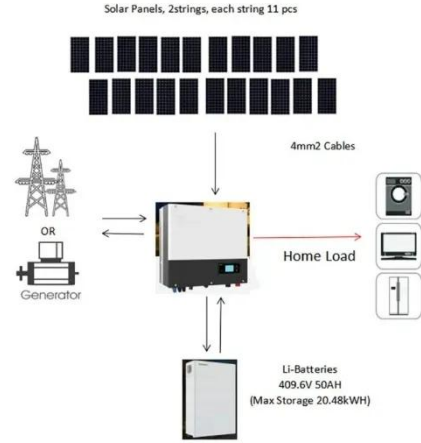

...

حجم سوق أجهزة الاتصالات الأساسية وحصتها ونموها

...

سوق هياكل محطات الاتصالات الأساسية العالمية حسب النوع (صندوق المحطة الأساسية، غطاء الدرع)، حسب التطبيق (محطة قاعدة 4G، محطة قاعدة 5G)، حسب النطاق الجغرافي والتنبؤات

محطة تخزين الطاقة لمحطة الاتصالات الأساسية

سعر مصنع بييلي للطاقة 24 فولت 230 أمبير في الساعة لمحطة الاتصالات محطة قاعدة تخزين الطاقة نظام الطاقة الكهربائية، Find Complete Details about سعر مصنع بييلي للطاقة 24 فولت 230 أمبير في الساعة لمحطة الاتصالات ...