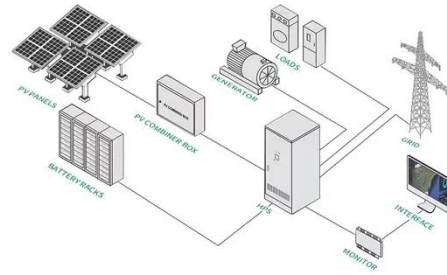

كم تكلفة الزجاج الشمسي؟

الزجاج الشمسي السكني بالنسبة لتركيبات الألواح الشمسية السكنية ، يمكن أن تتراوح تكلفة الزجاج الشمسي من حوالي 0.50 دولار إلى 2 دولار للقدم المربع. هذه التكلفة مخصصة للزجاج القياسي - الجودة التي تلي المتطلبات الأساسية ...