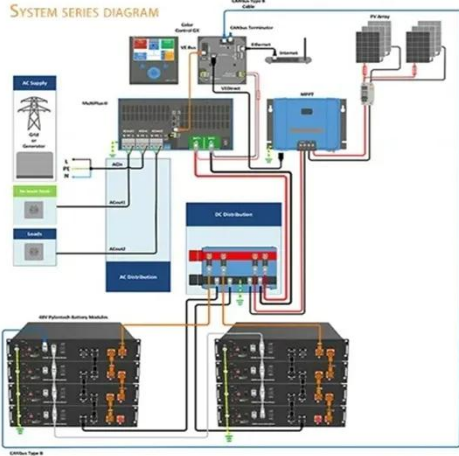

حاويات ديل كارمن

خزانة محطة تحويل لوبامبا من 72 فولت إلى بطارية ليثيوم

SUPPORT REAL-TIME ONLINE
MONITORING OF SYSTEM STATUS

خزانة محطة تحويل لوبامبا من 72 فولت إلى بطارية ليثيوم

كيفية تحويل نظام EZGO 36V إلى بطارية ليثيوم؟ ا Redway ...

Sep 22, 2025 · إلى فولت EZGO 36 نظام تحويل يتضمن ·
بطارية ليثيوم استبدال بطاريات الرصاص الحمضية ببطارية
LiFePO36 وحدة المحرك مع التوافق يضمن مما، فولت 4
التحكم. يوفر نظام إدارة البطارية (BMS) الحماية من الجهد الزائد
واختلال توازن الخلايا. يعد ...

بطاريات الليثيوم ٧٢ فولت: الدليل الشامل

يمكن تقسيم وظيفة بطارية الليثيوم 72 فولت إلى ثلاث مراحل رئيسية: شحن: خلال هذه المرحلة، تنتقل أيونات الليثيوم من القطب الموجب إلى القطب السالب، مما يؤدي إلى تخزين الطاقة داخل البطارية.