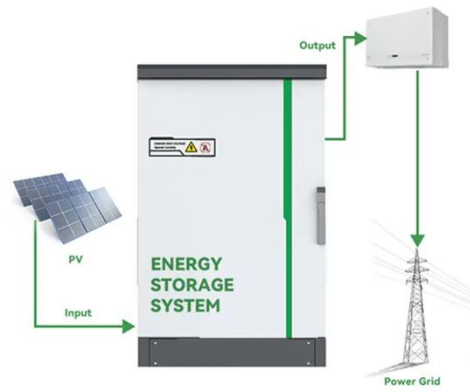

فولت 72 فولت 60 فولت 48 ليثيوم بطارية LiFePo4 ... بطارية

جودة عالية LiFePo4 بطارية ليثيوم 48 فولت 60 فولت 72 فولت بطارية مبادلة محطة مخصصة 6600 واط 220 فولت EV الطاقة بطارية مبادلة خزانة من الصين، سوق المنتجات الرئيسية في الصين بطارية ليثيوم تخزين الطاقة سوق المنتج، بطارية ليثيوم تخزين ...