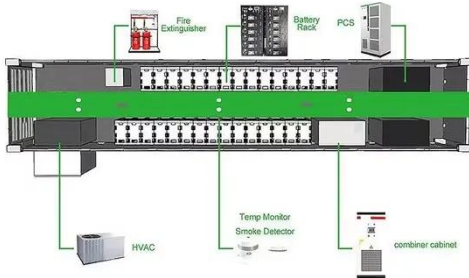

كيفية تحويل عربة الجولف الخاصة بك إلى بطارية ...