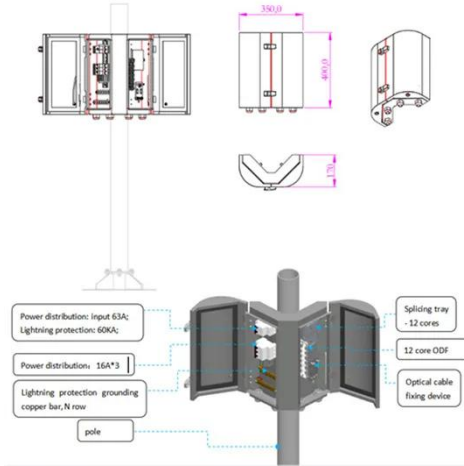

طقم تحويل 72 فولت 40Ah بطارية ليثيوم للدراجة ...

طقم تحويل 72 فولت 40ah بطارية ليثيوم للدراجة الترابية
الكهربائية، about Details Complete Find طقم تحويل 72
فولت 40ah بطارية ليثيوم للدراجة الترابية الكهربائية، 40ah ليثيوم
أيون، 72v ليثيوم أيون، بطارية ليثيوم ل الكهربائية الترابية الدراجة
...