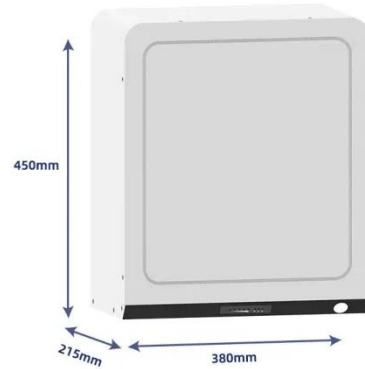

Ubox2517

بطارية شحن لمحطة الليثيوم بطارية تبديل محطة - Ubox2517 الدراجات النارية الكهربائية، ابحاث عن تفاصيل حول خزانة تبديل البطارية، خزانة تبديل البطارية Motorcycle-E، خزانة محطة تبديل البطارية، خزانة شحن البطارية، خزانة الشحن العامة ...