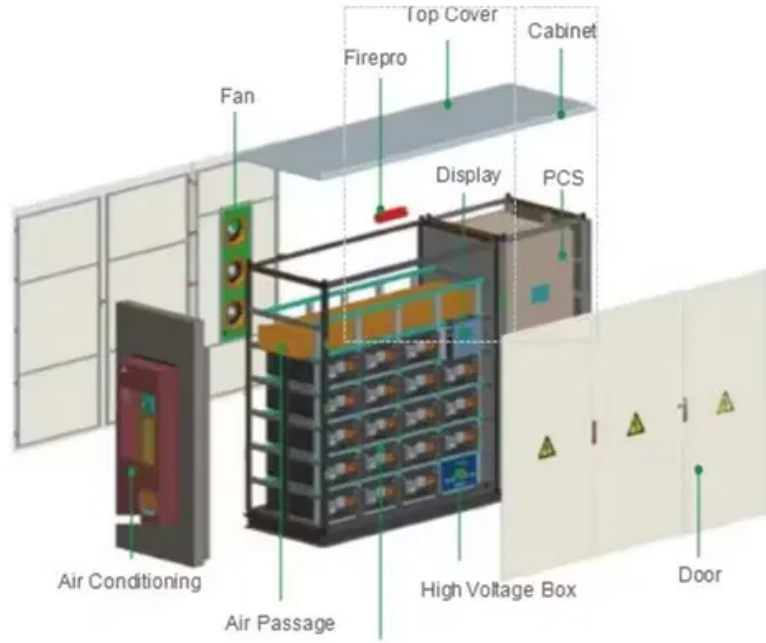

خزانة محطة البطارية الرئيسية

نظرة عامة

إن خزانة نظام تخزين طاقة البطارية (Cabinet BESS) عبارة عن حاوية خارجية مصممة بشكل احترافي ومصممة لإيواء وحدات بطارية الليثيوم وBMS وEMS وPCS ومكونات توزيع الطاقة في بيئة آمنة ومقاومة للعوامل الجوية.

محطة بطارية قابلة للتبديل ، محطة مبادلة Gogoro ...

خزانة تبديل بطارية مكونة من 15 فحوصات واعية بالبيئة تعتبر "خزانة تبديل البطارية التي تتراوح بين 15 فحوصاً" هي حل مبتكر ، مثل محطة GO Gogoro مصممة لدعم التبني على نطاق واسع للسيارات الكهربائية. يعمل هذا النوع من الخزانات كمحطة ...

خزانة المحطة الأساسية: 3 مقصورات مجلس الوزراء ...

1. تعليمات خزانة المحطة الأساسية BT2408021009PW عبارة عن خزانة محطة قاعدية من ثلاث حجرات تم تصميمها وإنتاجها بواسطة BETE. يستخدم تبريد الكابينة مجموعتين من مكيفات الهواء. يمكن لخزانة المحطة الأساسية أن تدعم نظام طاقة الاتصال

خزانة تخزين بطاريات الموقع، تخزين طاقة المحطة ...

1. ما هي خزانة تخزين البطارية للموقع للمحطات الأساسية؟
خزانة تخزين بطاريات الموقع هي وحدة احتياطية للطاقة مصممة خصيصاً لمحطات الاتصالات الأساسية. تحتوي على بطاريات أيون الليثيوم (عادةً LFP)، ونظام إدارة البطاريات (BMS) ...