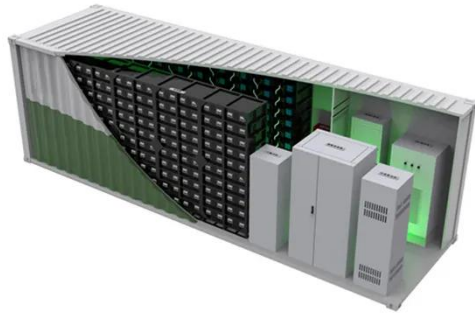

الطاقة سوق المنتج، بطارية ليثيوم تخزين الطاقة مصانع، انتاج ...