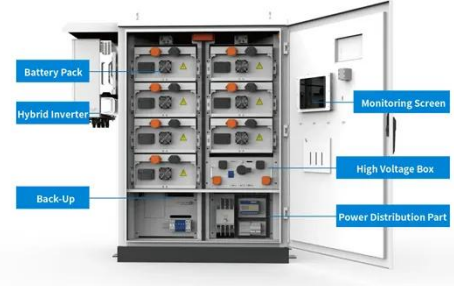

ar.enershare.cn

ال خزانة تخزين الطاقة LiFePO4 بسعة 215 كيلو وات في الساعة (مع خزانة ESS خارجية متعددة الإمكانيات بقوة 215 كيلو وات في الساعة (كنوع عالي السعة) مصمم لـ تجاري، صناعي لتطبيقات أخصيص مصممة مشاريع صغيرة كهربائية شبكة و، (C&I) ... واسعة C&I

خزانة BESS الكل في واحد

خزانة BESS الكل في واحد - 250 كيلو واط / 836 كيلو واط في الساعة تُدمج خزانة تخزين الطاقة المتكاملة من بايلوت جميع المكونات الأساسية لحل تخزين طاقة عالي الأداء في وحدة مدمجة واحدة.

خزانة تخزين الطاقة المبردة بالهواء مع مجموعات ...

مقدمة المنتج تتميز خزانة تخزين الطاقة المبردة بالهواء بمجموعات بطاريات معيارية ونظام تبريد متطور، مما يضمن تخزيناً فعالاً وموثوقاً للطاقة. بفضل دورة حياة طويلة تتجاوز 4000 دورة عند ... مثالية فهي، صيانتها وسهولة 80% DOD