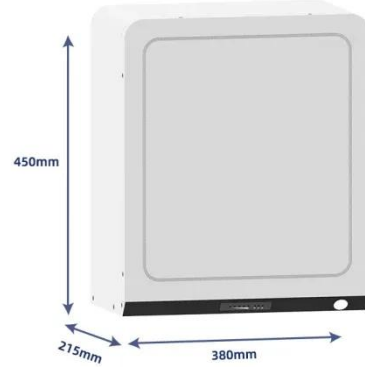

تخزين الطاقة في المحطة الأساسية

تخزين الطاقة في المحطة الأساسية تقدم مجموعة Huijue منتجات تخزين طاقة المحطات الأساسية الاحترافية، والتي تضمن أن البنية التحتية للاتصالات ستتمتع بطاقة احتياطية موثوقة أثناء انقطاع التيار أو فترات الذروة.