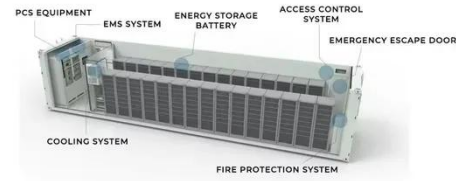

اشترى الآن: Galvanized enclosure electrical Outdoor Steel With Heat Insulation. The outdoor electrical enclosure can be used in wireless communication.

✓ IP65/IP55 OUTDOOR CABINET

✓ ALUMINUM

✓ OUTDOOR ENERGY STORAGE CABINET

✓ OUTDOOR EQUIPMENT CABINET

الطاقة نظام 48VDC الاتصالات قاعدة محطة IP55 الشمسية

بحث، الشمسية الطاقة نظام 48VDC الاتصالات قاعدة محطة IP55 عن تفاصيل حول وحدة التحكم في الشحن الشمسي ووحدة التحكم في المحطة الأساسية ووحدة التحكم في الشحن الشمسي بقدرة 48 فولت من التيار المستمر ...