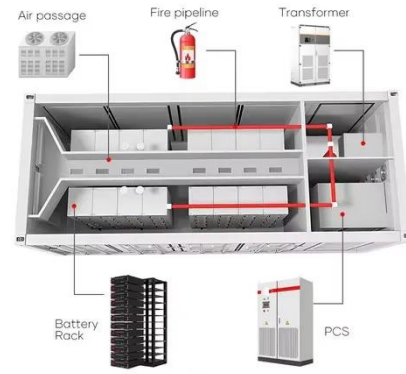

Smart Terminal-SIMPOWER ENERGWORTH ...

محطة قاعدة الاتصالات يعد الحل الذكي لمحطة قاعدة الاتصالات بمثابة دمج للتقنيات المتقدمة لتحسين الأداء وكفاءة الطاقة والموثوقية.

فتحات حماية لمحطة قاعدة الاتصالات من الفولاذ ...

بطارية احتياطية لـ UPS لبطارية 100 أمبير في محطة

...

بطارية احتياطية لـ UPS لبطارية 100 أمبير في محطة قاعدة الاتصالات LiFePO4 بطارية ليثيوم عاكس بقدرة 48 فولت، بحث عن تفاصيل حول بطارية ليثيوم، بطارية شمسية، بطارية، بطارية LFPO4، الشمسي النظام بطارية، ...

هل يمكن استخدام RT18

محطات في فتيل 125 - RT18 استخدام مزايا · Jun 27, 2025
قاعدة الاتصالات واحدة من المزايا الرئيسية لاستخدام FUSE
هي الاتصالات محطة في الطاقة إمدادات دوائر في RT18 - 125
خاصية التمثيل السريعة.