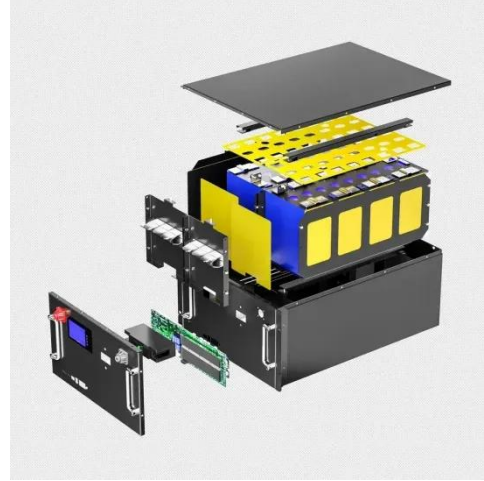

جهاز اختبار بنك الطاقة

Apr 24, 2025 · الصنف رقم الطاقة بنك اختبار جهاز XW-
V-125 المحمول الطاقة مصدر اختبار جهاز تصميم تم: التطبيق V-125
المحمولة للهواتف الدقة عالية اختبار كأداة V125

بنك الطاقة المحمول جهاز توجيه 4G MiFi يصل إلى 150 Mbps ...

جودة عالية بنك الطاقة المحمول جهاز توجيه 4G MiFi يصل إلى
الرائدة، الصين من 150 Mbps TDD FDD WCDMA Band
في الصين جهاز التوجيه الـ 4G MiFi 150 Mbps، جهاز التوجيه
4G MiFi TDD المنتج، MiFi 4G Router TDD، مصانع ...

اتصل بنا

لطلبات الكتالوج، الأسعار، أو الشراكات، يرجى زيارة:
<https://www.logopediavirgendelcarmen.es>