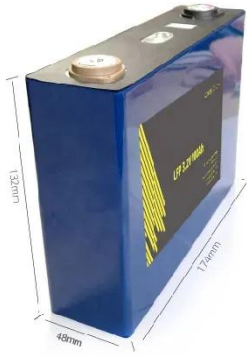

ما هو جدار الستارة الزجاجي؟

ليس زجاجي ستارة حائط ال النهائية الأفكار . Jul 30, 2025
مجرد اتجاه معماري—إنها طريقة ذكية للبناء. ويخلق مساحات مشرقة ومرحبة مع حماية المبنى من الطقس الخارجي. إنه يحسن المظهر، ويعزز توفير الطاقة، ويساعدك على البناء للمستقبل. مع شركة ...

كيف تُركّب الجدران الستارية؟ | IMLANG

أساس إرساءٍ عَدِيّ قوية قاعدة بناء: والإطار الأساس . Sep 16, 2025
متين أمراً أساسياً لاستقرار وأداء جدار الستارة. تُعدّ القواعد الخرسانية بمثابة المرساة، حيث توزع وزن الجدار بالتساوي، وتُخفّف من احتمالية حدوث مشاكل هيكلية. على سبيل ...