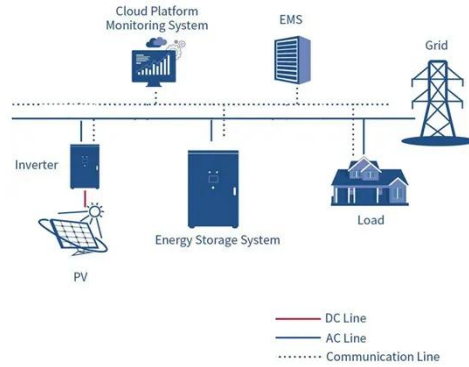

مبادئ التنسيق بين تصميم جدار الستارة والتصميم ...

المبكرة المرحلة في الستارة جدران أنواع 1. Oct 16, 2025
من التصميم، من الضروري التواصل مع المماريين لاختيار نظام
جدار الستارة الأنسب للمشروع. يضمن هذا التنسيق المبكر قابلية
التنفيذ الفني والتناسق المعماري، مما يؤدي إلى تصميم ...