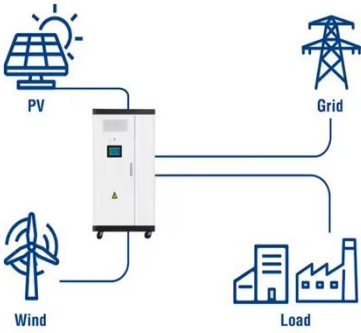

Utility-Scale ESS solutions