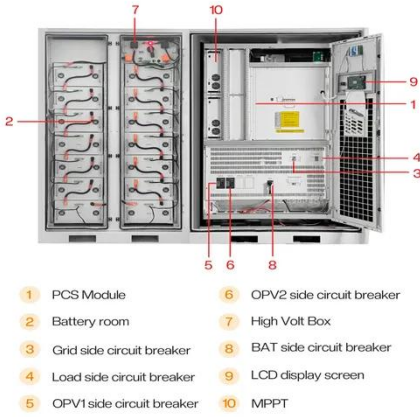

شراء فعال قاطع الدائرة gfci للبيع بالجملة ...

احصل على الجودة قاطع الدائرة gfci للبيع بالجملة على المتجر في ابحث .والصناعي المنزلي للاستخدام Alibaba.com عن أسعار تنافسية ومتعددة الاستخدامات قاطع الدائرة gfci للبيع بالجملة واستفد من الصفقات.

لماذا يُعد اختيار قاطع الدائرة الكهربائية ...

قاطع A للغرفة الكهربائية الدائرة قاطع هو ما · Nov 17, 2025
دائرة الغرفة هو جهاز أمان يحمي النظام الكهربائي لمنزلك. تجد هذه القواطع في لوحة، غالباً ما تكون في الطابق السفلي أو غرفة المرافق يتحكم كل قاطع كهربائي بتدفق الكهرباء إلى ...