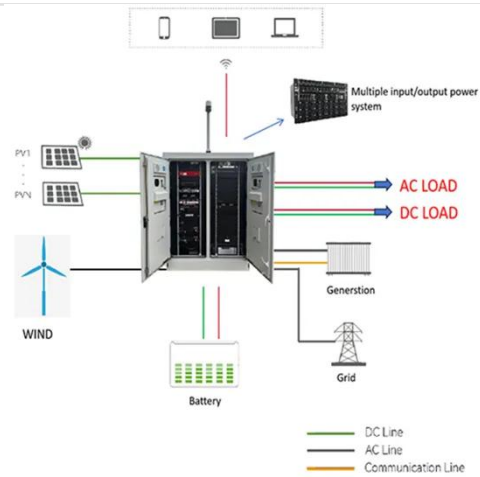

من الأساسية المحطة كابل DLC PDLC CPRI الألياف الضوئية

باعتبارها جزءاً لا غنى عنه من محطات الاتصالات اللاسلكية الأساسية، فإن سلك توصيل المحطة الأساسية يحمل مهمة نقل إشارات التردد اللاسلكي بين معدات المحطة الأساسية. تعد توصيل أسلاك من شائعة أنواع ثلاثة PDLC وDLC وCPRI المحطة ...

اتصالات الأقمار الصناعية | Logistics Operational Guide

للمنظمات أهمهم النقطة الحزمة تغطية فهم عددي . Nov 25, 2025
الإنسانية التي تستخدم الاتصالات الساتلية. في كثير من الأحيان،
في حالات ما بعد الكوارث أو في حالات الطوارئ المعقدة، توجد