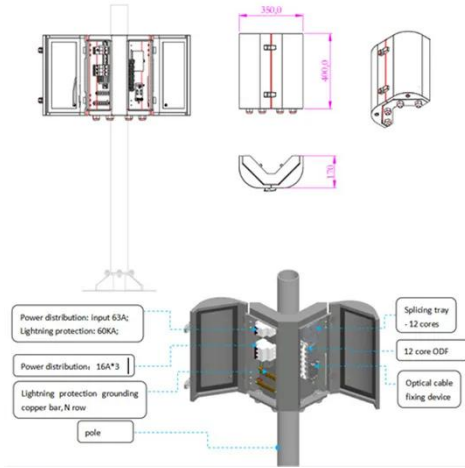

### دليل شامل للوحات التوزيع: الأنواع، التقنية ...

4 days ago · وتركيب ومواصفات الرئيسية الأنواع استكشف · لوحات التوزيع. تعرّف على شهادة UL891 ومعايير السلامة والتقنيات المتقدمة.

## مخطط توصيلات بطارية التحكم في خزانة توزيع الطاقة

نقدم تقنيات حديثة لتخزين الكهرباء من مصادر الطاقة المتجددة، مع التركيز على الطاقة الشمسية. EK تدعم المشاريع الصناعية والسكنية حول العالم. تعد خزانة التحكم PLC ضرورية لحماية أنظمة التشغيل الآلي الخاصة بك من التلف في ...

## لوحة توزيع طاقة بطارية التيار المستمر IS200JPDEG1AAA ...

فوجي الدولية IS200JPDEG1AAA عبارة عن وحدة توزيع طاقة تيار مستمر من سلسلة جنرال إلكتريك (GE) Vie Mark. إنه بمثابة محور مزدوج لتدفق الطاقة والمعلومات في أنظمة GE Speedtronic. (MTBF  $\geq$  100,000) الزائد تصميمها يضمن ... (ساعة) توافر ...

## تصميم وتركيب نظام توزيع الطاقة الخبير لغرف ...

توصيل خزانة التوزيع هو جزء حيوي من نظام الكهرباء في غرفة النظافة. يجب أن يتوافق مع IEC 60439-1 "مجمعات المفاتيح الكهربائية منخفضة الجهد وأجهزة التحكم".