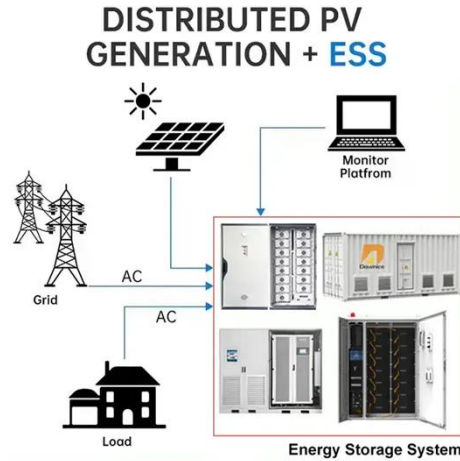

### حلول الطاقة الصناعية والخارجية

تقدم شانبو منتجات ذات جودة عالية مثل مصادر الطاقة الاحتياطية (UPS)، عكس المحولات الضوئية (Inverters PV)، مصادر الطاقة الخارجية، البطاريات وتخزين الطاقة. خبرة +20 سنة في مجال ODM/OEM، وخدمة أكثر من 50 دولة. موثوقة للاستخدام الصناعي ...

## مصدر الطاقة مقابل المحول | ما هو الفرق؟

وظيفة: محول المحول هو جهاز كهربائي ينقل الطاقة الكهربائية بين دائرتين أو أكثر من خلال الحث الكهرومغناطيسي. وهو يغير في المقام الأول مستوى جهد التيار المتردد (AC) دون تغيير تردده. تُستخدم المحولات لرفع أو خفض مستويات ...