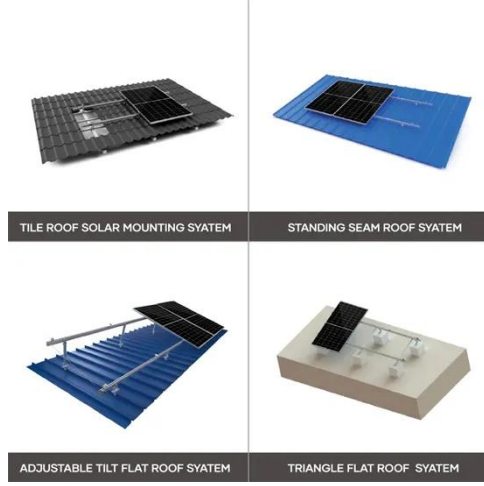

وموردي أجهزة التحكم في الرافعة. 20 عاماً من الخبرة في ...

شركات تصنيع محولات الطاقة الصينية ، موردي ...

Nov 15, 2025 · Jiansu Hengtong General Electric Co .
، العالي الأداء من مثالي مزيج الصين في الطاقة محول طور 3 Ltd:
والموثوقية احلول مخصصة والمعايير العالمية احصل على عرض
أسعار مجاني الآن!