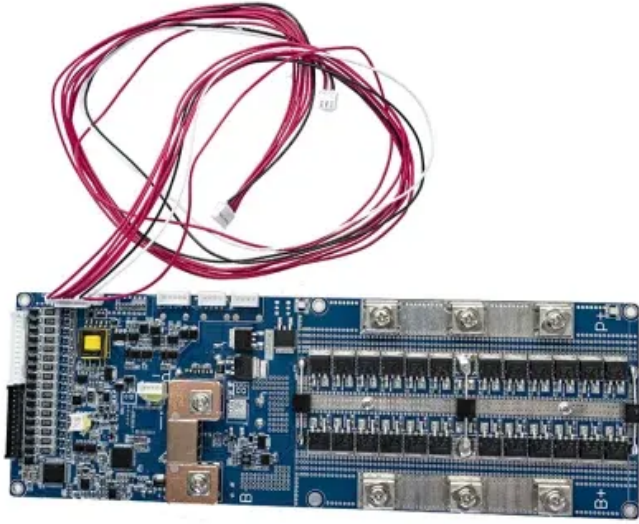

حاويات ديل كارمن

تركيبه المحطة الأساسية لنظام الاتصالات

نظرة عامة

معمارية الشبكة الخلوية تتكون المحطة المتنقلة (MS) من المعدات المادية التي يستخدمها مشترك (PLMN)، ونظام المحطة الأساسية (BSS) هو معدات المحطة الأساسية كأجهزة الإرسال والاستقبال وأجهزة التحكم المسؤولة عن الاتصال بالمحطات المتنقلة في منطقة معينة، كما قد تدعم المعدات الراديوية للخدمة (BSS) خلية واحدة أو أكثر وقد تتكون الخدمة (BSS) من محطة قاعدية واحدة أو أكثر. ما هي المحطة الرئيسية في الاتصالات السلكية واللاسلكية؟ المحطة الأساسية: في الاتصالات السلكية واللاسلكية هي عبارة عن جهاز إرسال واستقبال ثابت يمثل نقطة الاتصال الرئيسية لجهاز عميل متنقل لاسلكي واحد أو أكثر.

ما هي المحطة الأساسية؟ قد تعمل المحطة الأساسية كنقطة تمكن من الوصول إلى شبكات اتصالات الكمبيوتر، مثل الإنترنت والشبكات اللاسلكية، من خلال أجهزة المودم وإلى الملحقات الرقمية الشخصية "PDA" مثل أجهزة الكمبيوتر وأجهزة الكمبيوتر اللوحية والهواتف المحمولة والعدادات الذكية. "PDA" هي اختصار لـ "digital Personal accessories".

نظام الاتصالات المتنقلة والمحطة الأساسية Mobile

...

يكون في نظام الاتصالات المتنقل بين محطة متنقلة ومحطة قاعدة تخصيص فواصل زمنية بين المنبع والمصب في إطار (TDMA) باستخدام تردد واحد (f).

معدات المحطة الأساسية في نظام الاتصالات ...

ما هو حمل بطارية المحطة الأساسية؟

شرح المكونات الرئيسية لنظام تخزين طاقة البطارية استكشف المكونات الأساسية لنظام تخزين طاقة البطارية: نظام البطارية، وBMS، وPCS، ووحدة التحكم، وSuppression Fire HVAC، وSCADA، وEMS، للحصول على الأداء الأمثل.