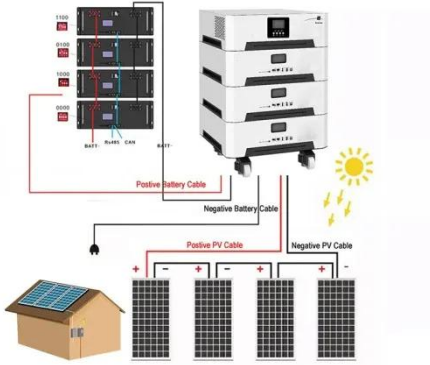

محطة قاعدة الاتصال ا تشينشنغ للأدوات المعدنية

Nov 27, 2025 · محطة قاعدة لوحة اكتشف: ميتا وصف
الاتصال، المصممة لتحقيق أداء مثالي في مجال الاتصالات. مصنوعة من الألمنيوم المتين من سلسلة 5052، وتتميز بعدة عمليات إنتاج (ثقب بالليزر / CNC) وتبلغ أبعادها 1243 × 365 × 55 مم، مزودة

بفيلم واقى ...

محطات القاعدة الخلية Stations Base Cellular

محطات القاعدة الخلية Stations Base Cellular ما هي محطات القاعدة الخلية؟ ميزات محطات القاعدة الخلية Base Cellular
1- الخلية الأساسية المحطة مكونات Stations: