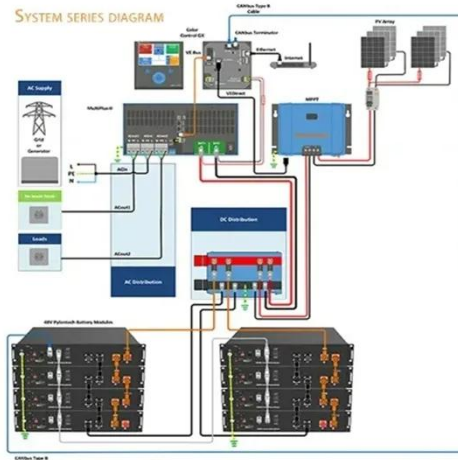

توال

ملكية نقل عن 2018 ديسمبر في stc أعلنت · Nov 17, 2025
أبراج الاتصالات التابعة لها وتأسيس شركة فرعية جديدة رائدة
باسم "توال" لتكون مسؤولة عن تقديم خدمات البنية التحتية
المتكاملة للاتصالات وتقنية المعلومات في ...

مخصص خلية على عجلات محطة قاعدة للاتصالات، OEM / ODM ...