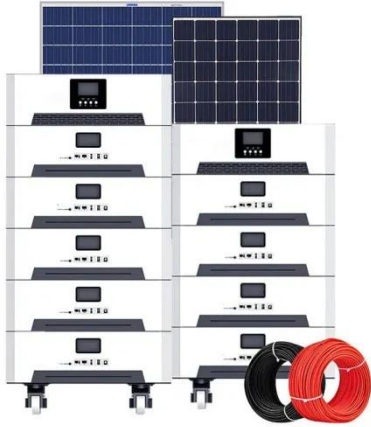

قاعدة محطات ...

أنواع هوائي محطة قاعدة الاتصالات المتنقلة ...

منتجات هوائي الاتصالات المتنقلة من أنواع ونماذج مختلفة . وفقاً لسيناريوهات التطبيق المختلفة، يمكن هوائي المحطة الأساسية الاتجاهية هو الأكثر استخداماً على نطاق واسع وهو هوائي المحطة الأساسية المغلق، والذي ينقسم إلى ...

الصين نظام محطة قاعدة الاتصالات ، تنافسية ...

الجملة نظام محطة قاعدة الاتصالات مع سعر معقول. مزيد من المعلومات نظام محطة قاعدة الاتصالات مرحبا بكم في الاتصال بنا!