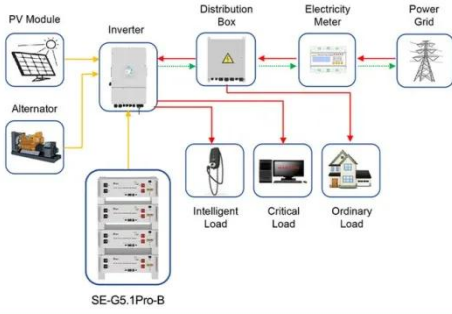

للمنزل المتنقل والشاحنة اون لاين على امازون السعودية ...

Application scenarios of energy storage battery products

عاكس موجات جيبيية نقية للمنزل بقدرة 3000 وات 12

...

عاكس موجات جيبيية نقية للمنزل بقدرة 3000 وات 12 فولت إلى 220 فولت, about Details Complete Find عاكس موجات جيبيية نقية للمنزل بقدرة 3000 وات 12 فولت إلى 220 فولت,عاكس 12 فولت إلى 220 فولت,عاكس 12v 220v ...