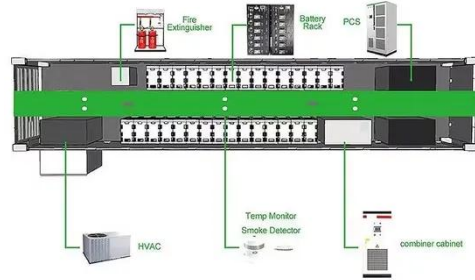

دليل خطوة بخطوة لتركيب خزانة المطبخ بنفسك

هل تتطلع إلى تجديد مساحة مطبخك دون إنفاق الكثير من المال؟ قد يكون تركيب خزانة المطبخ بنفسك هو الحل الذي تحتاجه. باستخدام الأدوات المناسبة، والقليل من الصبر، ودليلنا خطوة بخطوة، يمكنك منح مطبخك مظهرًا جديدًا جديدًا ...