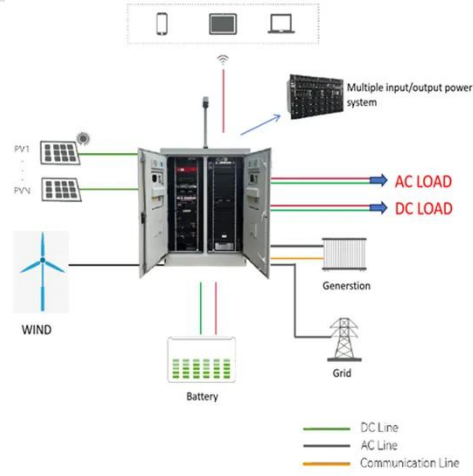

وتم ربط ...

سلسلة HCPC600 خزانة ذكية متكاملة في الهواء الطلق ...

الخارجي التكامل بخزانة مرتبطة منتجات نقدم · Jul 16, 2025
الذكي HCPC600 سلسلة، إذا كنت مهتماً يرجى التواصل معنا
للحصول على المزيد من المعلومات.

الصين خزانة التوزيع المعزولة بالكامل الموردين ...

الشركات أكثر من واحدة بأنها DAYA معرفت · Feb 2, 2025
المصنعة لخزائن التوزيع المعزولة بالكامل احترافاً وموردي خزانات
التوزيع المعزولة بالكامل في الصين. يمكن شراء منتجاتنا بسعر
المصنع. مرحبا بكم في تقديم الطلب.

لماذا تعد لوحة التوزيع الذكية استثمارك ...

الكهربائي نظامك في والتكامل التثبيت عملية · Oct 7, 2025
المنزلي أو الصناعي تركيب خزانة توزيع ذكية ليست معقدة
للاغاية لكن الأمر يحتاج إلى تخطيط سليم وخبرة مهنية andi يبدأ
الأمر بتقييم الطاقة، حيث يتحقق كهربائي من إعداداتك الحالية ...