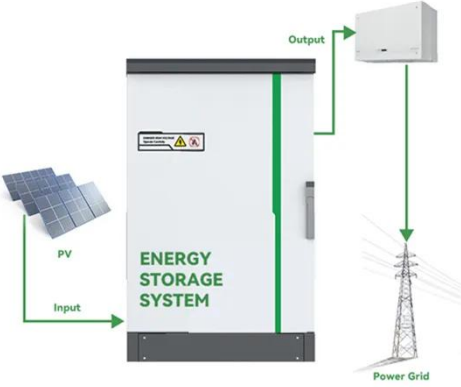

أسئلة وأجوبة قبل شراء محطة طاقة محمولة - لي باور

تصفح المقال [[?] أسئلة وأجوبة قبل شراء محطة طاقة محمولة [?]](#) للحصول على معلومات ذات صلة حول محطات لي باور المحمولة وحلول مصادر الطاقة المحمولة.س: هل يمكنك استخدام جهاز تخزين الطاقة الكبير الخاص بك لشحن جهاز تخزين الطاقة ...

أنظمة تخزين الطاقة وشحن المركبات الكهربائية ...

2. تحسين كفاءة شحن السيارات الكهربائية دعم الشحن السريع عام محطات الشحن السريع للتيار المستمر يتطلب الأمر طاقة عالية، مما قد يؤدي إلى إجهاد الشبكة. تعمل أنظمة تخزين الطاقة كحاجز توفير الطاقة المُخزّنة للشحن السريع ...