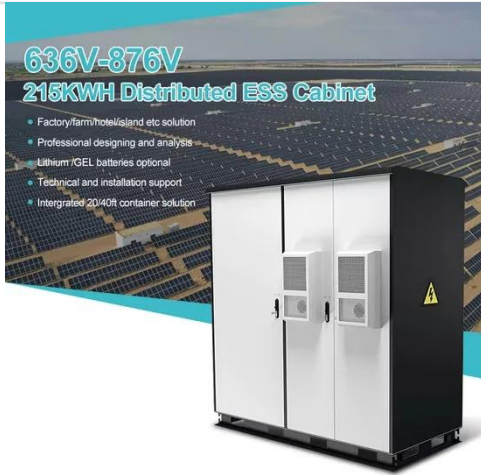

ديي G215-2H3-MS | نظام تخزين الطاقة الصناعية

...

تخزين حل ، Deye MS-G215-2H3 اكتشف · Nov 29, 2025
طاقة تجاري قابل للتطوير وموثوق بقدرة 100 كيلوواط/215
كيلوواط/ساعة. يتميز ببطاريات LFP، وعمر افتراضي يزيد عن
6000 دورة، وضمان ...