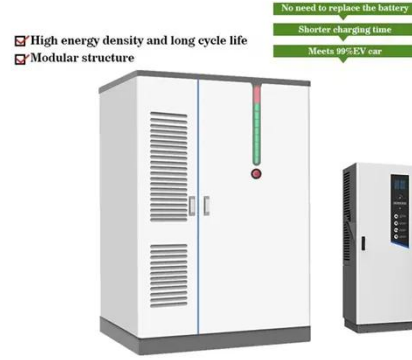

1000 واط، وبطارية ليثيوم بسعة 2000 واط/ساعة، وهو مثالي للأنشطة ...

لماذا تختار محطة طاقة محمولة بقوة 2000 واط ...

اختيار عند المثالية القدرة هي واط 2000 لماذا · Sep 15, 2025
محطة طاقة محمولة، تُعدّ السعة عاملاً حاسماً. تُحقق محطة الطاقة بقدرة 2000 واط التوازن المثالي بين القوة وسهولة الحمل.