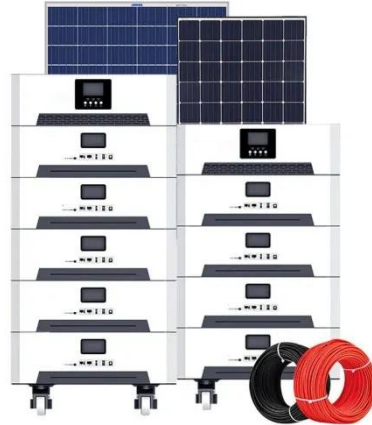

محطة قاعدة للاتصالات الشمسية

1. اختيار نظام امدادات الطاقة محطة قاعدة اتصالات المنطقة البعيدة. تشمل أنظمة الإمداد بالطاقة في المناطق النائية بشكل عام معدات توليد الطاقة، معدات تخزين الطاقة، معدات تحويل وإدارة الطاقة.

أكملت ENERGY GSL الاتصال بالبروتوكول مع نظام هواوي، مما يعزز تطوير جديد ...

اتصال تنفيذ في ENERGY GSL نجحت . Jul 5, 2025 البروتوكول مع نظام هواوي الذكي لتوليد الطاقة الكهربائية من الطاقة الشمسية، وهو ما يدل على التكامل العميق بين الشركتين في مجال التخزين الذكي للطاقة.