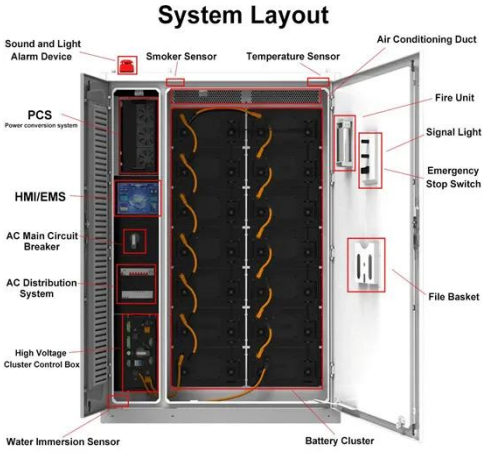

جدار طاقة ، محطة قاعدة اتصالات ، UPS مزود طاقة

...

جدار طاقة ، محطة قاعدة اتصالات ، UPS مزود طاقة حزمة
بطارية 12V 200Ah 12V Lifepo4 Cycles +